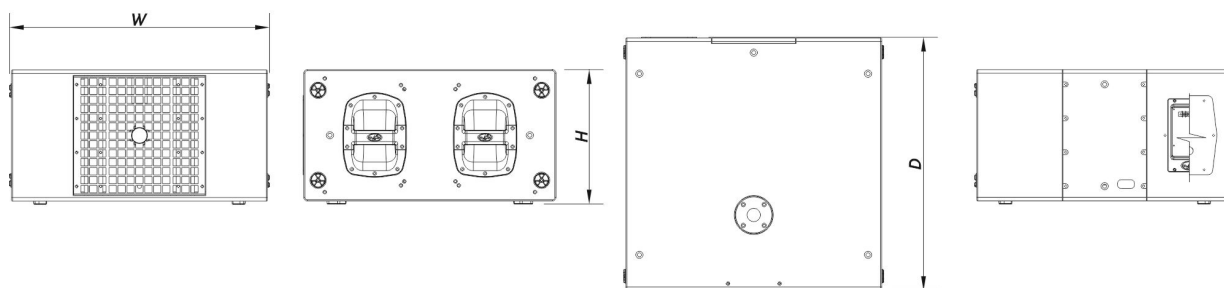

Conectores

Conector de Entrada de Audio	Covered Barrier Strip Terminals
Conector Salida de Audio	Covered Barrier Strip Terminals

Recinto

Construcción del Recinto	Contrachapado de Abedul
Geometría del Recinto	Rectangular
Rigging	M10 Rigging Points
Acabado	Pintura ISO-flex
Color	Blanco
Profundidad	690 mm (27,2 in)
Dimensiones (Al x An x Pr)	370 x 710 x 690 mm 14,5 x 28,0 x 27,2 in
Peso Neto	42,5 kg (93,5 lb)

Envío

Dimensiones de Embalaje (H x W x D)	800 x 740 x 420 mm 31,5 x 29,1 x 16,5 in
---------------------------------------	---

Peso de Envío	43,5 kg (95,9 lb)
---------------	---------------------

DIMENSIONES