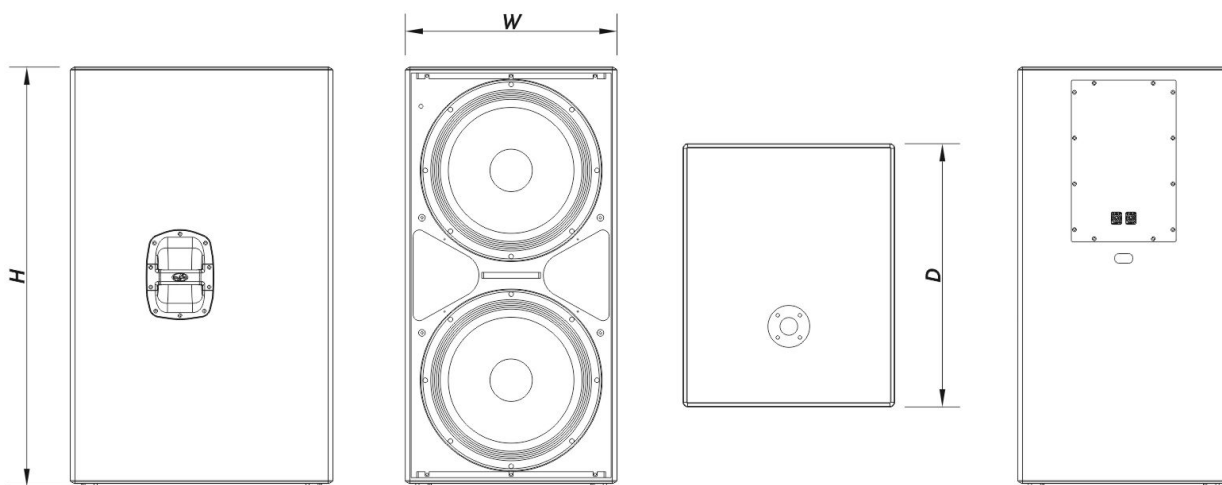

Komponenten

Tieftöner	18FW

Versand

Verpackungsgewicht	64,0 kg (140,8 lb)

ABMESSUNGEN

BESTELLMFORMAT IONEN

Modell	Beschreibung	P/N
System		
ACTION-S218		10427261
Ersatzteile		
18FW	Wandler	20208981
GM-18FW	Recone Kit	20208531

ACTION S218

DAS Audio Group, S.L. - C/ Islas Baleares 24 - 46988
Fuente del Jarro - Valencia - Spain - Tel. +34961340860
Updated (DD/MM/YYYY): 24/05/2024

SOUND WITH SOUL