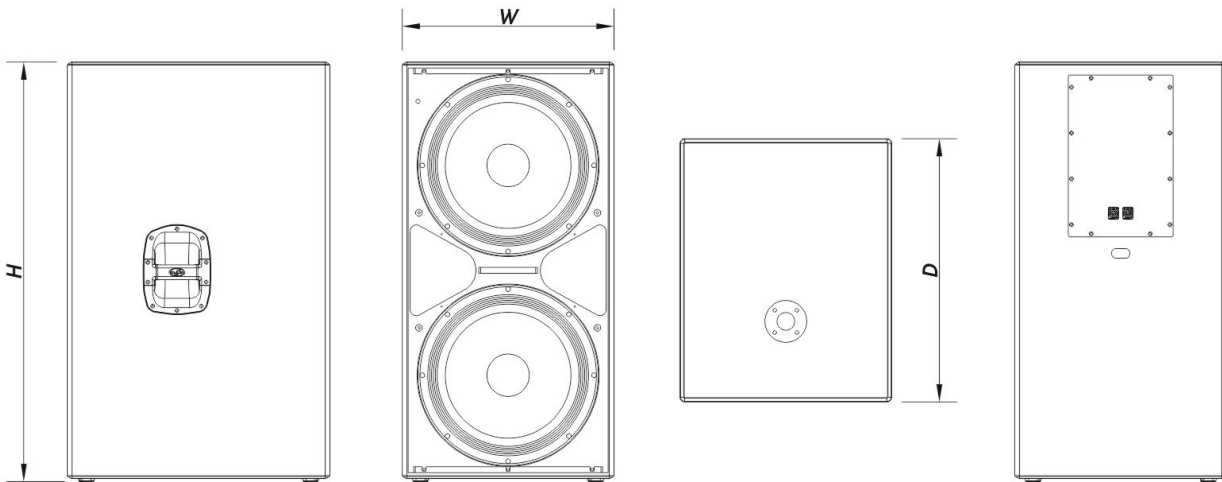

Komponenten

Tieftöner	18FW

Versand

Verpackungsgewicht	64,0 kg (140,8 lb)

ABMESSUNGEN

BESTELLMFORMAT IONEN

Modell	Beschreibung	P/N
System		
ACTION-S218		10427261
Ersatzteile		
18FW	Wandler	20208981
GM-18FW	Recone Kit	20208531

ACTION-S218

DAS Audio Group, S.L. - C/ Islas Baleares 24 - 46988
Fuente del Jarro - Valencia - Spain - Tel. +34961340860
Updated (DD/MM/YYYY): 28/11/2024