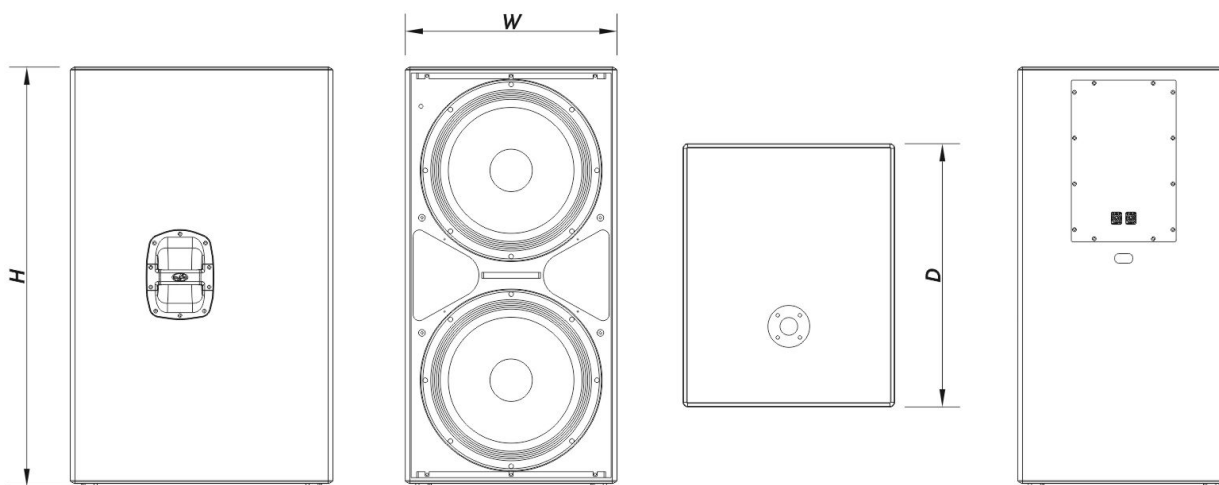

Componentes

Transductor LF	18FW

Envío

Peso de Envío	64,0 kg (140,8 lb)

DIMENSIONES

INFORMACIÓN DE PEDIDOS

Modelo	Descripción	P/N
Sistema		
ACTION-S218		10427261
Piezas de Recambio		
18FW	Transductor	20208981
GM-18FW	Kit de Reconado	20208531

ACTION-S218

DAS Audio Group, S.L. - C/ Islas Baleares 24 - 46988
Fuente del Jarro - Valencia - Spain - Tel. +34961340860
Updated (DD/MM/YYYY): 14/10/2024