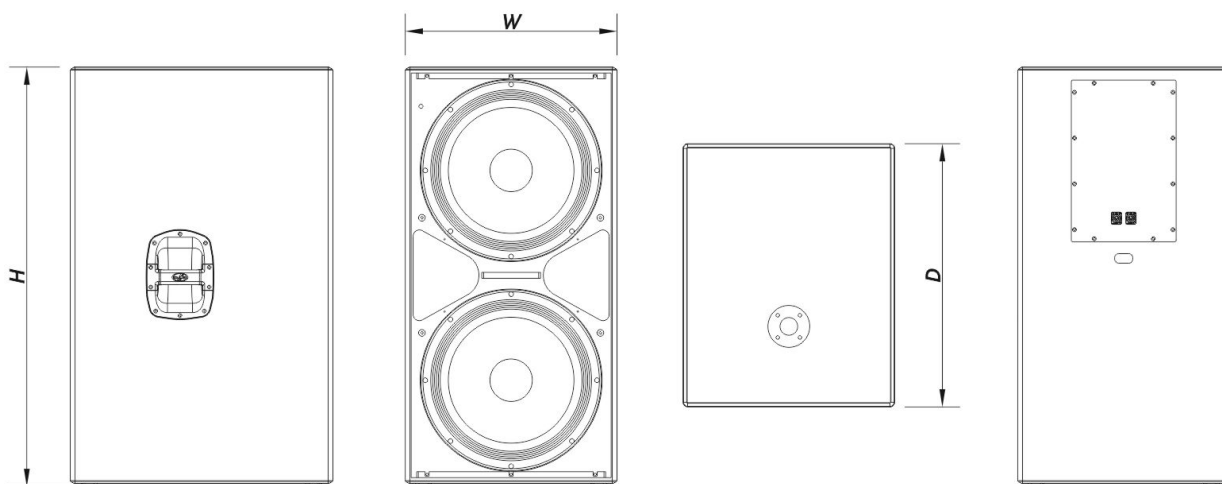

Envio

Peso de Expedição

64,0 kg (140,8 lb)

DIMENSÕES

INFORMAÇÕES SOBRE PEDIDOS

Modelo	Descrição	P/N
Sistema		
ACTION-S218		10427261
Peças de Reposição		
18FW	Transdutor	20208981
GM-18FW	Kit de Reparo	20208531
Acessórios		
FUN-ACT5218	Acessórios de Transporte	10103794

ACTION-S218

DAS Audio Group, S.L. - C/ Islas Baleares 24 - 46988
Fuente del Jarro - Valencia - Spain - Tel. +34961340860
Updated (DD/MM/YYYY): 28/11/2024