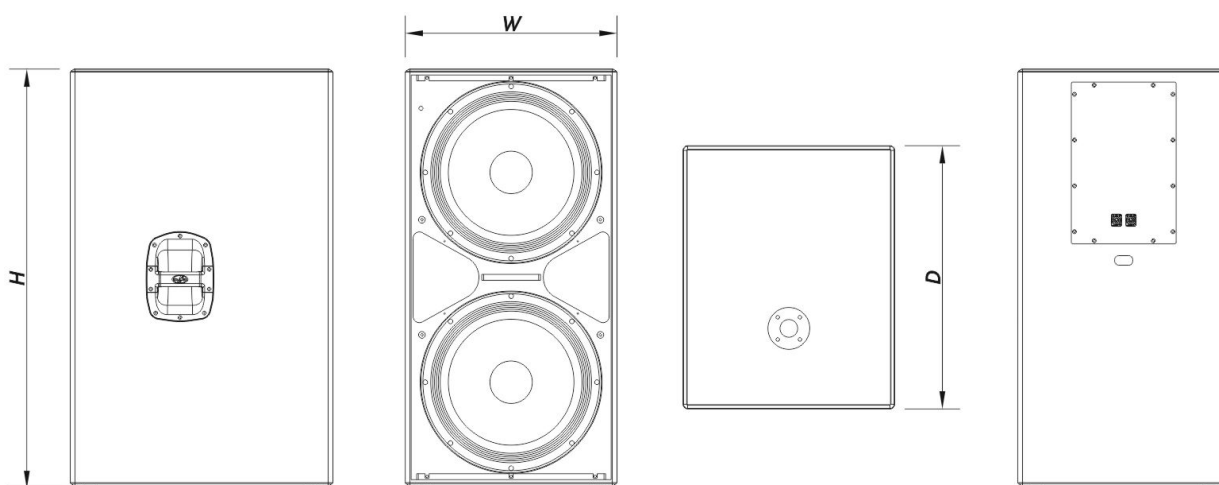

Componentes

Transdutor LF	18FW

Envio

Peso de Expedição	64,0 kg (140,8 lb)

DIMENSÕES

INFORMAÇÕES SOBRE PEDIDOS

Modelo	Descrição	P/N
Sistema		
ACTION-S218		10427261
Peças de Reposição		
18FW	Transdutor	20208981
GM-18FW	Kit de Reparo	20208531

ACTION S218

DAS Audio Group, S.L. - C/ Islas Baleares 24 - 46988
Fuente del Jarro - Valencia - Spain - Tel. +34961340860
Updated (DD/MM/YYYY): 24/05/2024

SOUND WITH SOUL