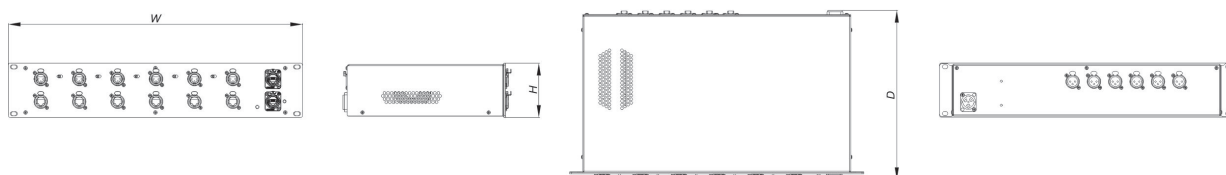

Shipping

Carton Dimensions (H x W x D)	135 x 525 x 315 mm 5,3 x 20,7 x 12,4 in
Shipping Weight	4,3 kg (9,5 lb)

DIMENSIONS

ORDERING INFORMATION

Model	Description	P/N
System		
MATRIX-66		20503151

MATRIX-66

DAS Audio Group, S.L. - C/ Islas Baleares 24 - 46988
Fuente del Jarro - Valencia - Spain - Tel. +34961340860
Updated (DD/MM/YYYY): 11/12/2024

SOUND WITH SOUL