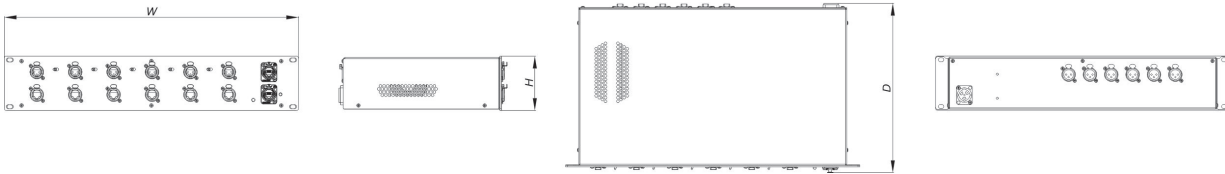

Shipping

Carton Dimensions (H x W x D)	135 x 525 x 315 mm 5,3 x 20,7 x 12,4 in
Shipping Weight	4,3 kg (9,5 lb)

DIMENSIONS

ORDERING INFORMATION

Model	Description	P/N
System		
MATRIX-66		20503151

MATRIX 66

DAS Audio Group, S.L. - C/ Islas Baleares 24 - 46988
Fuente del Jarro - Valencia - Spain - Tel. +34961340860
Updated (DD/MM/YYYY): 06/08/2024

SOUND WITH SOUL