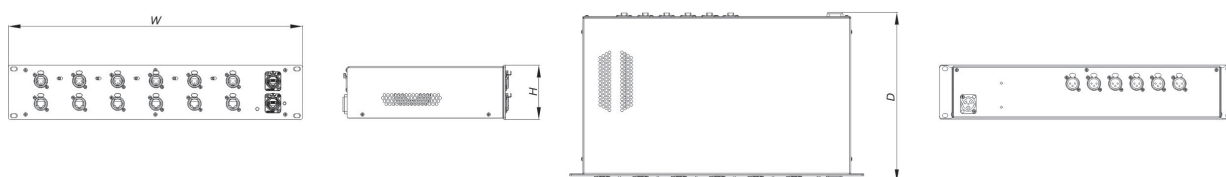

Dimensões-Peso

Dimensões (A x L x P)	88 x 483 x 271 mm
	3,5 x 19,0 x 10,7 in
Peso Neto	3,4 kg (7,5 lb)

MATRIX 66

DAS Audio Group, S.L. - C/ Islas Baleares 24 - 46988
Fuente del Jarro - Valencia - Spain - Tel. +34961340860
Updated (DD/MM/YYYY): 06/08/2024

SOUND WITH SOUL

Envio

Dimensões da Embalagem (A x L x P)	135 x 525 x 315 mm 5,3 x 20,7 x 12,4 in
Peso de Expedição	4,3 kg (9,5 lb)

DIMENSÕES

INFORMAÇÕES SOBRE PEDIDOS

Modelo	Descrição	P/N
Sistema		
MATRIX-66		20503151