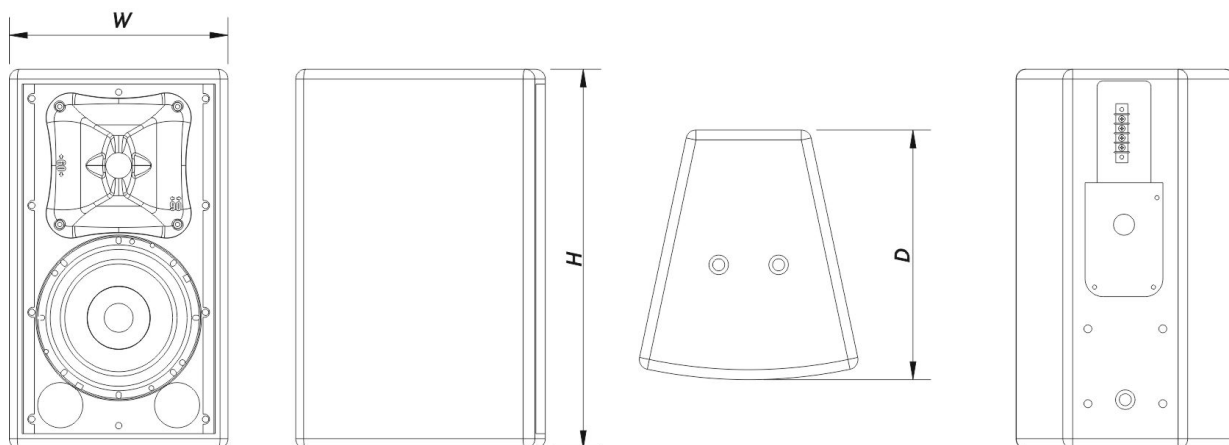

INFORMATIONS DE COMMANDE

Modèle	Description	P/N
Systeme		
WR-9606-TCX		10428265
Pièces Détachées		
6B	Cône Transducteur	20208260
BCT-96	Trompe	30006201
F-HN06.96	Réseau de Filtrage	20150040
GM-M26	Diaphragme	20205050
M-26	Moteur de Compresión	10207070
Accessoires		
ANL-2	Accessoires de Suspension	10101020
AXR-AR5	Installation & Stacking Acc.	10104870
AXU-WR9606	Installation & Stacking Acc.	10105148

WR-9606-TCX

DAS Audio Group, S.L. - C/ Islas Baleares 24 - 46988
Fuente del Jarro - Valencia - Spain - Tel. +34961340860
Updated (DD/MM/YYYY): 17/01/2025

SOUND WITH SOUL