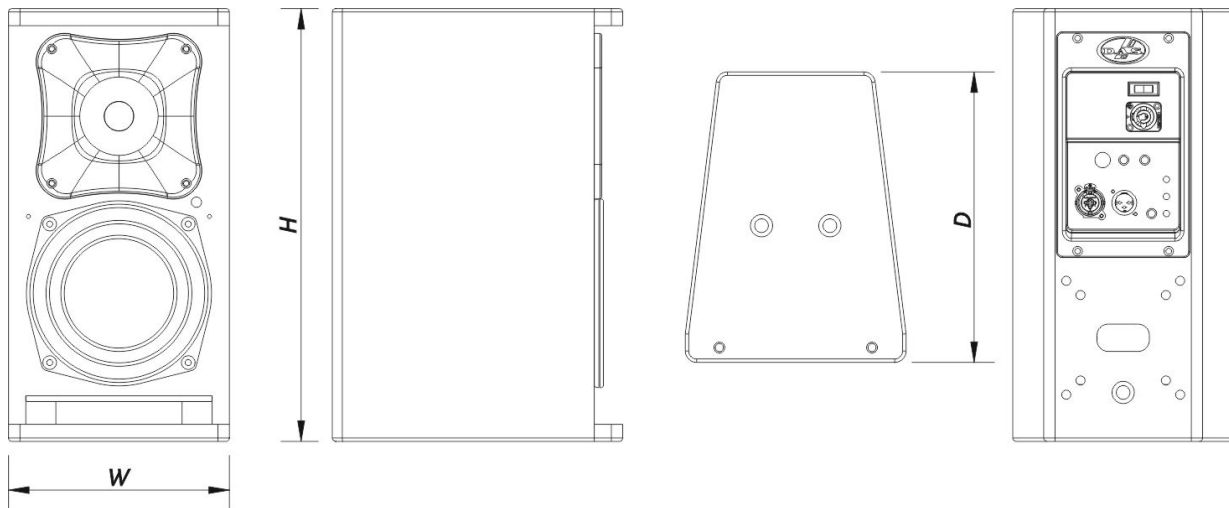

Cor	Preto
Dimensões (A x L x P)	385 x 195 x 260 mm 15,2 x 7,7 x 10,2 in
Peso Neto	9,0 kg (19,8 lb)

Componentes

Transdutor LF	6P
Transdutor HF	M-34
Difusor/Guia de Ondas	BC-88

Envio

Dimensões da Embalagem (A x L x P)	471 x 266 x 330 mm 18,5 x 10,5 x 13,0 in
Peso de Expedição	11,4 kg (25,1 lb)

DIMENSÕES

Modelo	Descrição	P/N

ARTEC-506A-115

DAS Audio Group, S.L. - C/ Islas Baleares 24 - 46988
Fuente del Jarro - Valencia - Spain - Tel. +34961340860
Updated (DD/MM/YYYY): 23/01/2025