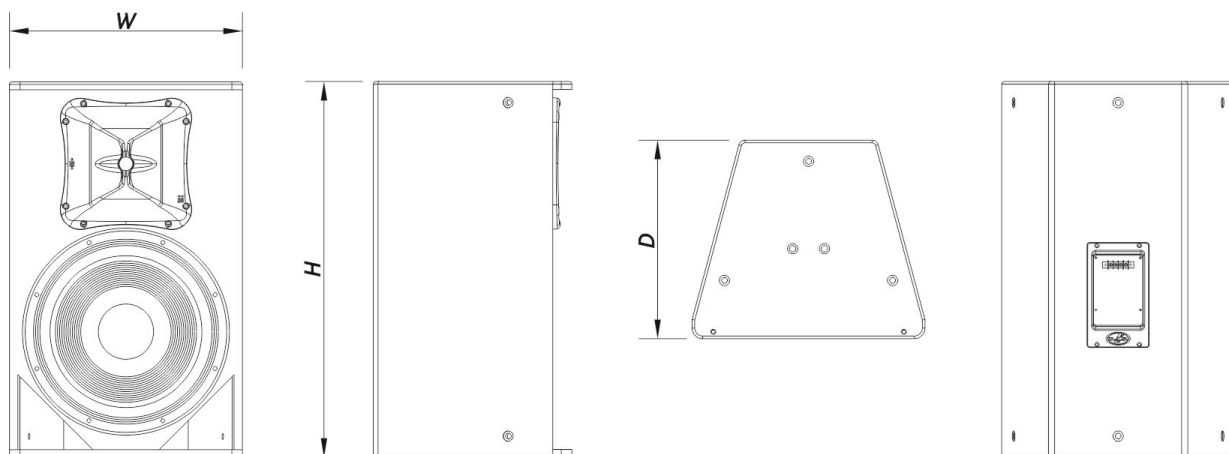

INFORMACIÓN DE PEDIDOS

Modelo	Descripción	P/N
Sistema		
ARTEC-315.96		10423828
Piezas de Recambio		
15MI	Cono Transductor	10214290
BC-916	Bocina	30006590
F-AR315	Filter	30006593
GM-15MI	Kit de Reconado	20208270
GM-M34	Diafragma	20205060
LAMP-F-21	Lamp	30000535
M-34	Motor de Compresión	10207080
Accesorios		
ANL-2	Accesorios de Suspensión	10101020

ARTEC 315.96

DAS Audio Group, S.L. - C/ Islas Baleares 24 - 46988
Fuente del Jarro - Valencia - Spain - Tel. +34961340860
Updated (DD/MM/YYYY): 26/06/2024