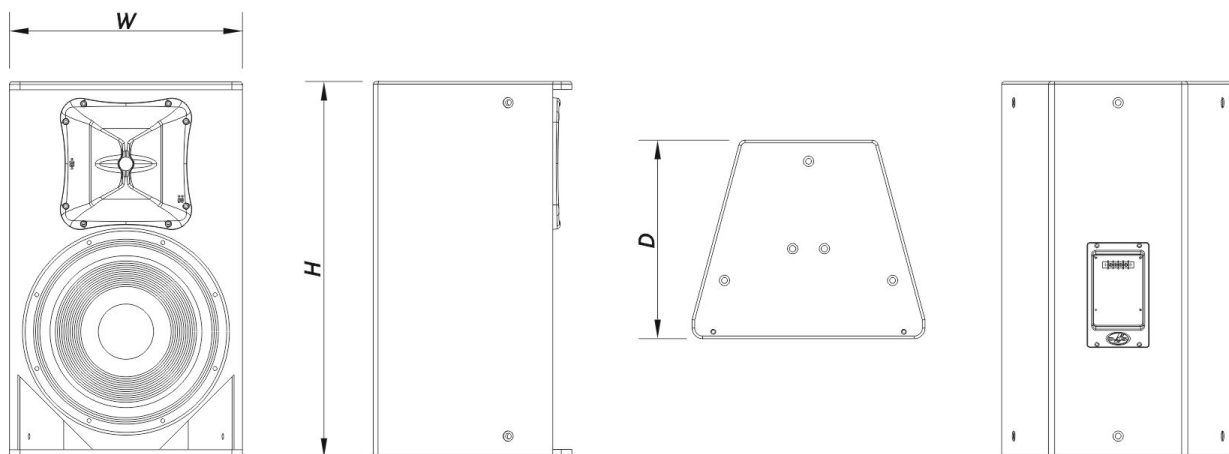

INFORMACIÓN DE PEDIDOS

Modelo	Descripción	P/N
Sistema		
ARTEC-315.96		10423828
Piezas de Recambio		
15MI	Cono Transductor	10214290
BC-916	Bocina	30006590
F-AR315	Filter	30006593
GM-15MI	Kit de Reconado	20208270
GM-M34	Diafragma	20205060
LAMP-F-21	Lamp	30000535
M-34	Motor de Compresión	10207080
Accesorios		
ANL-2	Accesorios de Suspensión	10101020

ARTEC-315.96

DAS Audio Group, S.L. - C/ Islas Baleares 24 - 46988
Fuente del Jarro - Valencia - Spain - Tel. +34961340860
Updated (DD/MM/YYYY): 17/01/2025