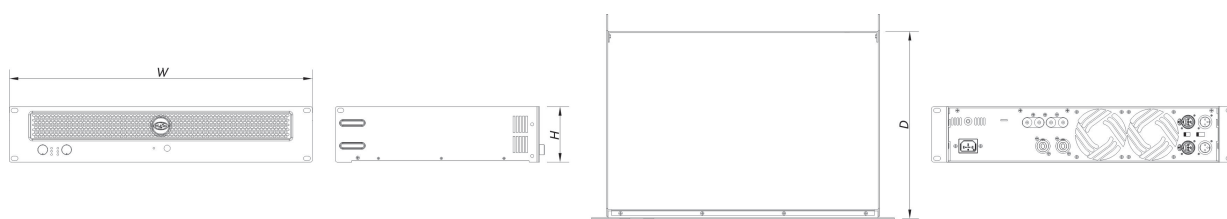

DESCRIÇÃO

Os amplificadores da série HA são concebidos e construídos para fornecer a solução de amplificação de qualidade a preços acessíveis. Sua ampla gama de modelos torna a série HA ideal para aplicações de reforço de som, ambas as instalações fixas e móveis. Os amplificadores têm um chassi de aço sólido de 2 unidades, o que garante a rigidez estrutural. Os ventiladores de baixo ruído proporcionam uma operação silenciosa e a baixa temperatura. Os amplificadores incorporam interruptores na parte traseira para a seleção do modo de operação (ponte, estéreo ou paralelo) e sensibilidade de entrada.

ELETRÔNICA E CONECTORES

Amplifier Channels	2
Resposta de Frequência	20 Hz - 20 kHz, +0 - 1 dB
Total Harmonic Distortion	<0.5% , 20 Hz - 20 kHz
Signal to Noise Ratio	> 100 dB @ 20 Hz - 20 kHz
Impedância de Entrada	20 kohms
Voltage gain	36 dB
Damping Factor	> 200 @ 10 Hz - 400 Hz
Controles	Power On/Off, Gain Pots
Cooling	Internal heat sinks with forced air: Fan cooled
Amplifier Protections	Protection against short circuits, no-load, on/off muting, RF interference.
LED Indicators	Power, Protection, Signal, Clip
Conector de Sinal de Entrada	2 x Female XLR
Conector Loop Thru de Áudio	2 x Male XLR
Speaker Output Connector	2 x speakON
Current Draw 230 V / 115 V	9.2 A / -

HA-2700

DAS Audio Group, S.L. - C/ Islas Baleares 24 - 46988
Fuente del Jarro - Valencia - Spain - Tel. +34961340860
Updated (DD/MM/YYYY): 13/02/2025

SOUND WITH SOUL

Dimensões-Peso

Dimensões (A x L x P)	88 x 482 x 239 mm 3,5 x 19,0 x 9,4 in
Peso Neto	17,3 kg (38,1 lb)

Envio

Dimensões da Embalagem (A x L x P)	160 x 580 x 540 mm 6,3 x 22,8 x 21,3 in
Peso de Expedição	19,0 kg (41,8 lb)

DIMENSÕES

INFORMAÇÕES SOBRE PEDIDOS

Modelo	Descrição	P/N
Sistema		
HA-2700		10719030

HA-2700