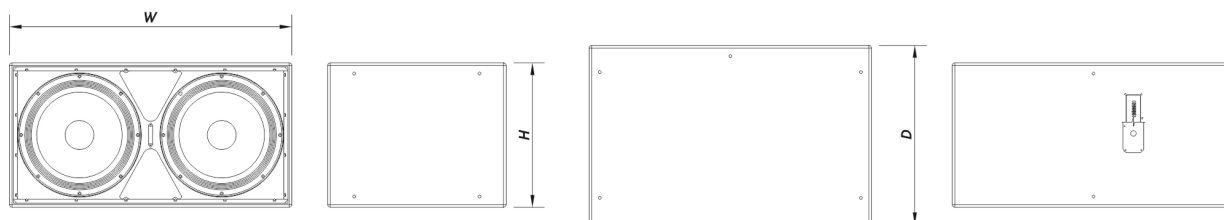

Conectores

Conector de Entrada de Audio	Covered Barrier Strip Terminals
Conector Salida de Audio	Covered Barrier Strip Terminals

Recinto

Construcción del Recinto	Contrachapado de Abedul
Geometría del Recinto	Rectangular
Rigging	M10 Rigging Points
Acabado	Fibra de Vidrio
Color	Blanco
Calificación IP	IP54
Profundidad	675 mm (26,6 in)
Dimensiones (Al x An x Pr)	550 x 1.065 x 675 mm 21,7 x 41,9 x 26,6 in

Envío

Dimensiones de Embalaje (H x W x D) 595 x 1.145 x 722 mm
23,4 x 45,0 x 28,4 in

Peso de Envío 80,0 kg (176,0 lb)

DIMENSIONES

INFORMACIÓN DE PEDIDOS

Modelo	Descripción	P/N
--------	-------------	-----

Sistema