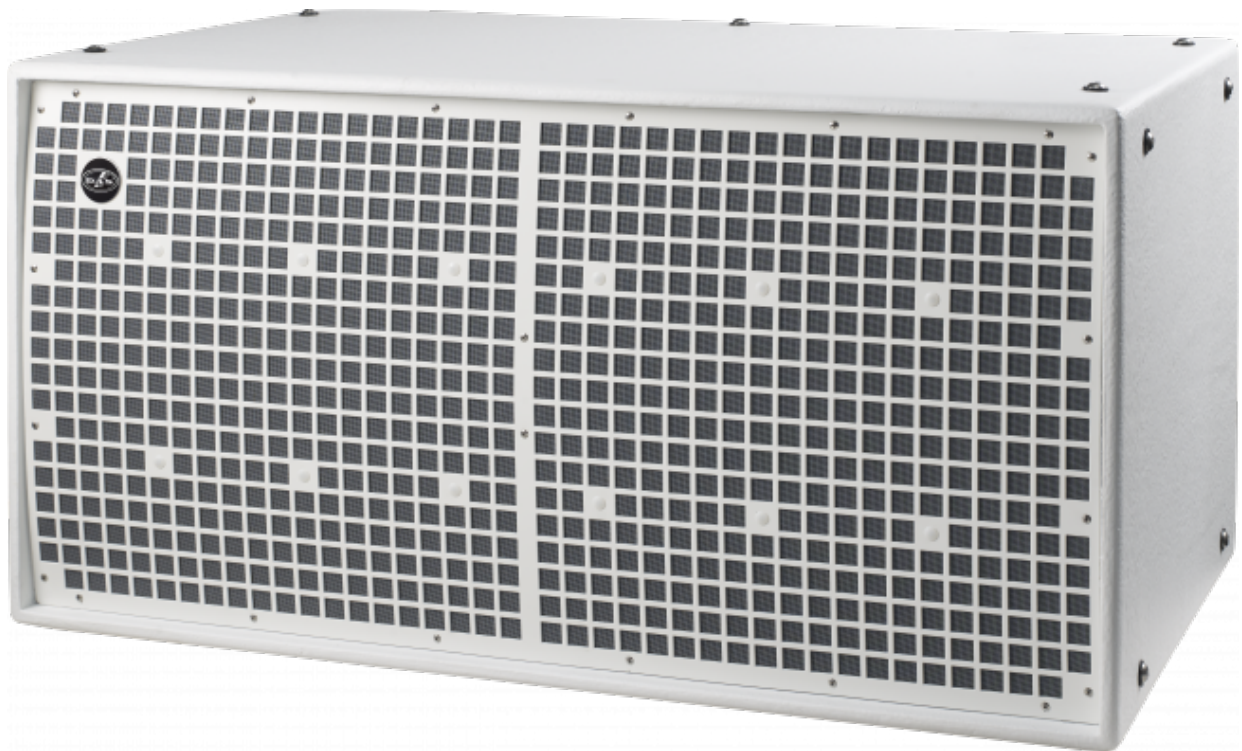

WR series

WR-218S-DXW

DAS Audio Group, S.L. - C/ Islas Baleares 24 - 46988
Fuente del Jarro - Valencia - Spain - Tel. +34961340860
Updated (DD/MM/YYYY): 17/09/2024

SOUND WITH SOUL