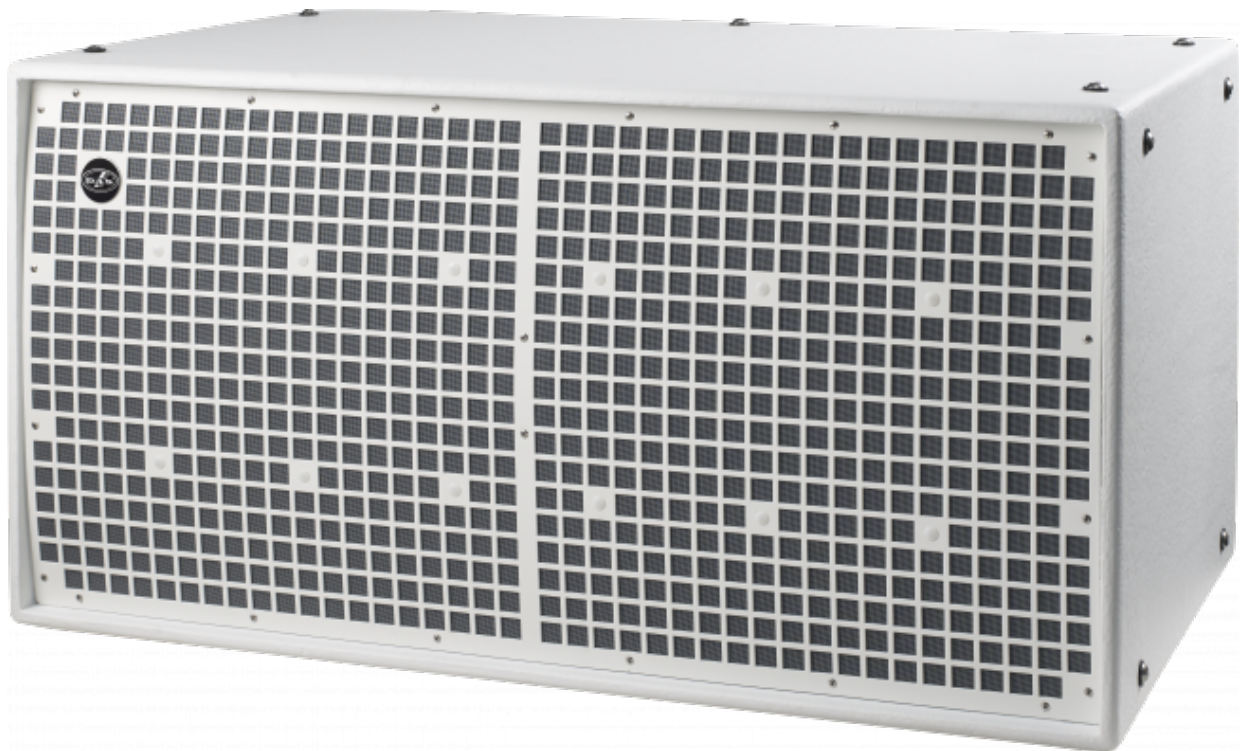

WR series

WR-218S-DXW

DAS Audio Group, S.L. - C/ Islas Baleares 24 - 46988
Fuente del Jarro - Valencia - Spain - Tel. +34961340860
Updated (DD/MM/YYYY): 17/01/2025

SOUND WITH SOUL