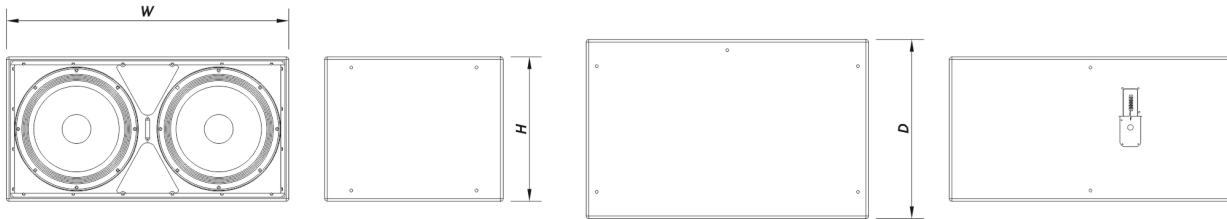

Connecteurs

Connecteur Entrée Audio	Covered Barrier Strip Terminals
Connecteur Sortie Audio	Covered Barrier Strip Terminals

Boîtier

Construction de l'enceinte	Contreplaqué de Bouleau,
Géométrie l'enceinte	Rectangulaire
Rigging	M10 Rigging Points
Finition	Fibre de Verre
Couleur	Blanc
Classement IP	IP54
Profondeur	675 mm (26,6 in)
Dimensions (H x L x P)	550 x 1.065 x 675 mm 21,7 x 41,9 x 26,6 in

WR-218S-DXW

DAS Audio Group, S.L. - C/ Islas Baleares 24 - 46988
Fuente del Jarro - Valencia - Spain - Tel. +34961340860
Updated (DD/MM/YYYY): 17/01/2025

SOUND WITH SOUL

Poids Net 70,0 kg (154,3 lb)

Composants

Transducteur LF 18LX

Livraison

Dimensions de l'emballage (H x W x D) 595 x 1.145 x 722 mm
23,4 x 45,0 x 28,4 in

Poids à la Livraison 80,0 kg (176,0 lb)

DIMENSIONS

INFORMATIONS DE COMMANDE

Modèle	Description	P/N
Système		
WR-218S-DXW		10428250
Pièces Détachées		
18LX	Cône Transducteur	10214270
GM-18LX	Kit de remembrance	20208310