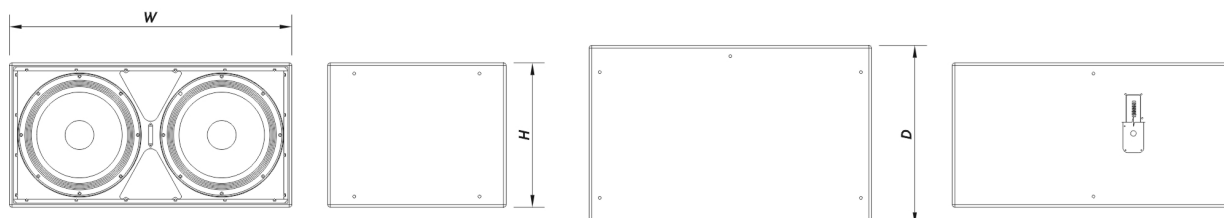

Peso Neto 70,0 kg (154,3 lb)

Componentes

Transdutor LF 18LX

Envio

Dimensões da Embalagem (A x L x P) 595 x 1.145 x 722 mm
23,4 x 45,0 x 28,4 in

Peso de Expedição 80,0 kg (176,0 lb)

DIMENSÕES

INFORMAÇÕES SOBRE PEDIDOS

Modelo	Descrição	P/N

Sistema

WR-218S-DXW		10428250

Peças de Reposição

18LX	Cone do Transdutor	10214270
GM-18LX	Kit de Reparo	20208310

WR-218S-DXW

DAS Audio Group, S.L. - C/ Islas Baleares 24 - 46988
Fuente del Jarro - Valencia - Spain - Tel. +34961340860
Updated (DD/MM/YYYY): 17/09/2024