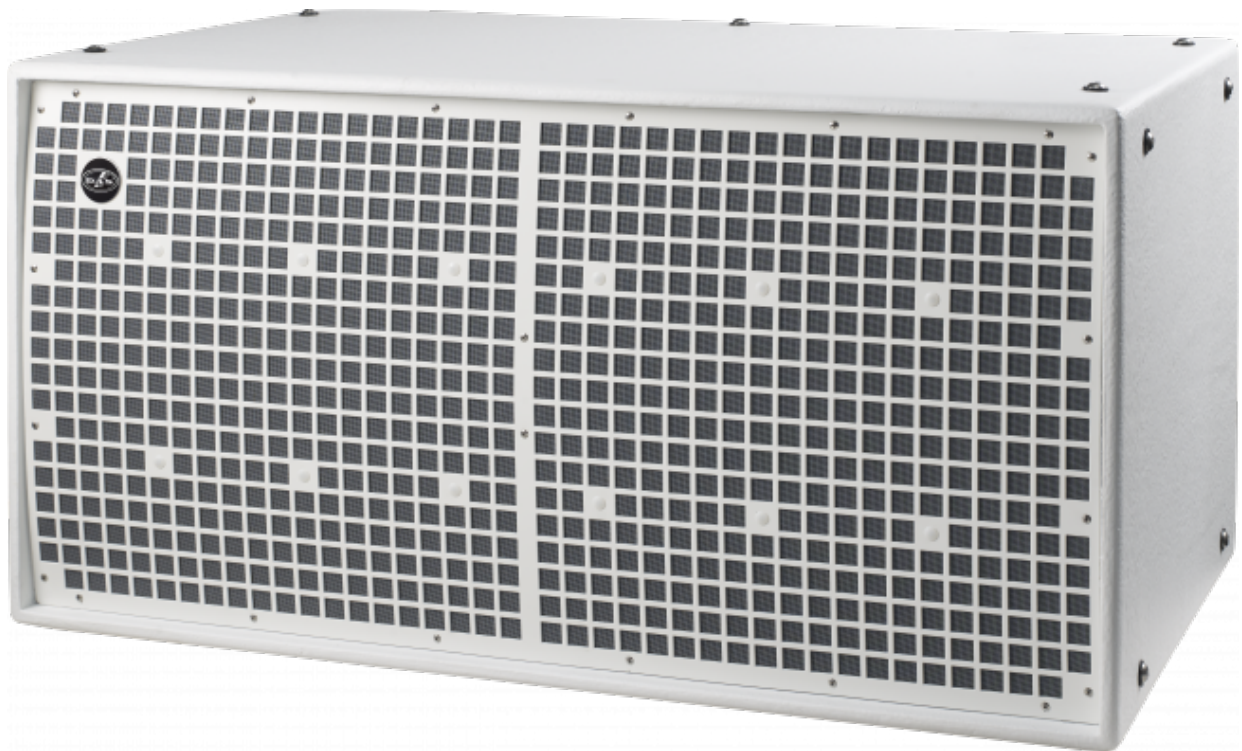

# WR series

## CARACTERÍSTICAS PRINCIPAIS

- Sistema de subwoofer resistente às intempéries
- Acabamento exterior em fibra de vidro
- Capacidade de potencia de 4000 Wprogram
- 2 x alto-falantes de baixa frequência 18LX
- Para uso em sistemas biamplificados
- Ferragens de aço inoxidável

## DESCRIÇÃO

O WR-218S-DXW é um sistema de subwoofer de alto desempenho com potência externa projetada para fornecer desempenho excepcional em termos de potência de saída, extensão de largura de banda e distorção. O WR-218S-DXW incorpora dois transdutores de cone de excursão longa 18LX. Projetado para o mercado de instalação externa, o WR-218S oferece dois acabamentos. O acabamento CX (exposição coberta) para aplicações onde os gabinetes são cobertos ou protegidos, e o acabamento DX (exposição direta) onde os gabinetes estão desprotegidos e diretamente expostos ao ambiente. As versões CX são protegidas com um revestimento grosso de poliureia ISO-flex. As versões DX aumentam o grau de proteção ao usar um exterior de fibra de vidro. Acessórios de aço inoxidável e ferragens de montagem são oferecidos nas duas versões.