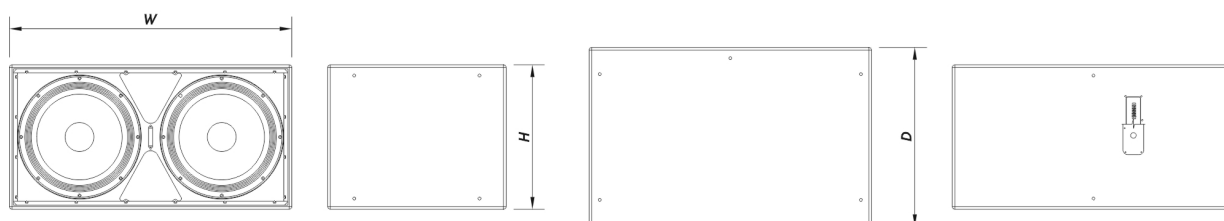

Componentes

Transdutor LF	18LX

Envio

Dimensões da Embalagem (A x L x P)	595 x 1.145 x 722 mm 23,4 x 45,0 x 28,4 in
Peso de Expedição	80,0 kg (176,0 lb)

DIMENSÕES

INFORMAÇÕES SOBRE PEDIDOS

Modelo	Descrição	P/N
Sistema		
WR-218S-DXW		10428250
Peças de Reposição		
18LX	Cone do Transdutor	10214270
GM-18LX	Kit de Reparo	20208310
Acessórios		
ANL-2	Acessórios de Suspensão	10101020

WR-218S-DXW

DAS Audio Group, S.L. - C/ Islas Baleares 24 - 46988
Fuente del Jarro - Valencia - Spain - Tel. +34961340860
Updated (DD/MM/YYYY): 17/01/2025

SOUND WITH SOUL