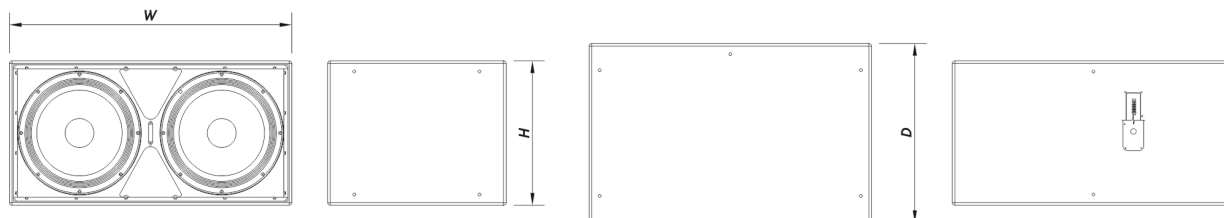

Peso Neto 70,0 kg (154,3 lb)

Componentes

Transdutor LF 18LX

Envio

Dimensões da Embalagem (A x L x P) 595 x 1.145 x 722 mm
23,4 x 45,0 x 28,4 in

Peso de Expedição 80,0 kg (176,0 lb)

DIMENSÕES

INFORMAÇÕES SOBRE PEDIDOS

Modelo	Descrição	P/N

Sistema

WR-218S-DXW		10428250

Peças de Reposição

18LX	Cone do Transdutor	10214270
GM-18LX	Kit de Reparo	20208310

WR 218S DXW

DAS Audio Group, S.L. - C/ Islas Baleares 24 - 46988
Fuente del Jarro - Valencia - Spain - Tel. +34961340860
Updated (DD/MM/YYYY): 26/06/2024