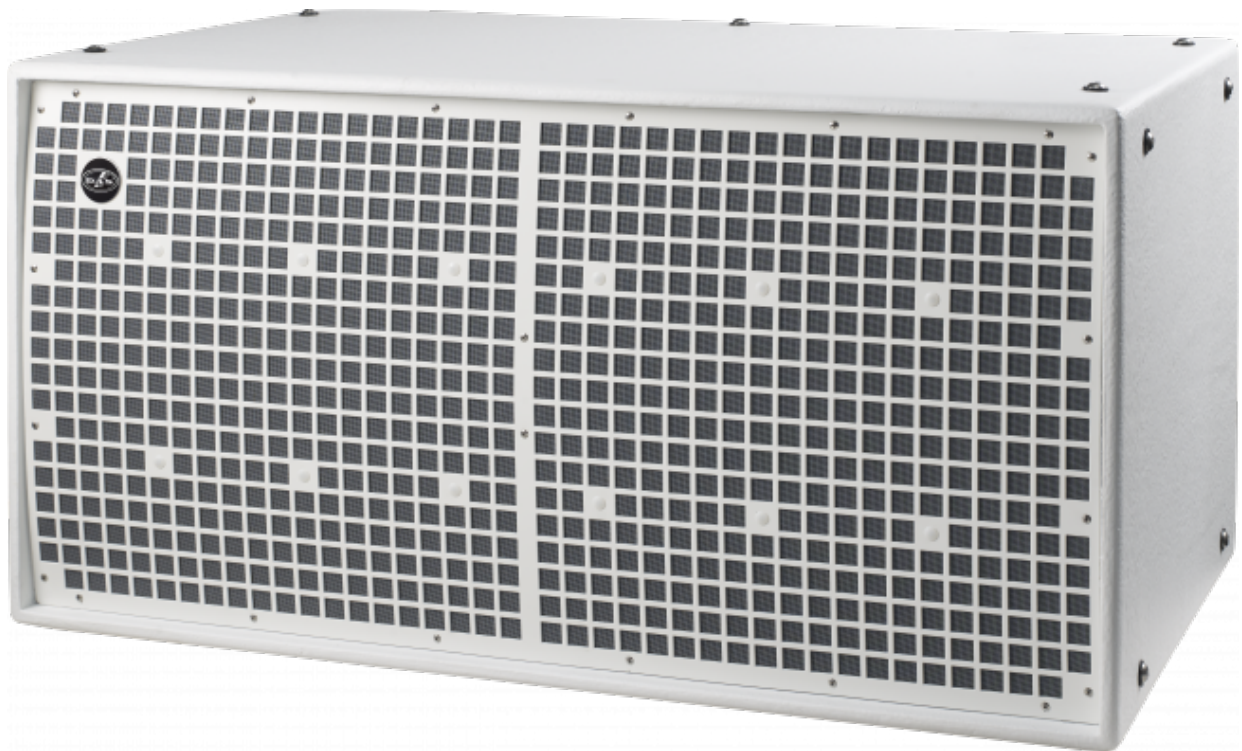

WR series

WR 218S DXW

DAS Audio Group, S.L. - C/ Islas Baleares 24 - 46988
Fuente del Jarro - Valencia - Spain - Tel. +34961340860
Updated (DD/MM/YYYY): 26/06/2024

SOUND WITH SOUL