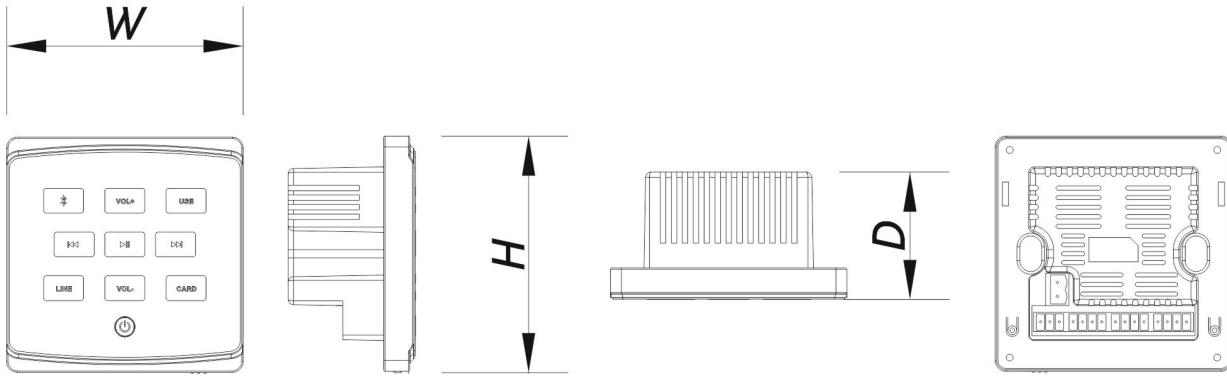

**BESTELLINFORMAT
IONEN**

Modell	Beschreibung	P/N
System		
INTEGRAL-WA2		10721060

INTEGRAL WA2

DAS Audio Group, S.L. - C/ Islas Baleares 24 - 46988
Fuente del Jarro - Valencia - Spain - Tel. +34961340860
Updated (DD/MM/YYYY): 18/06/2024

SOUND WITH SOUL