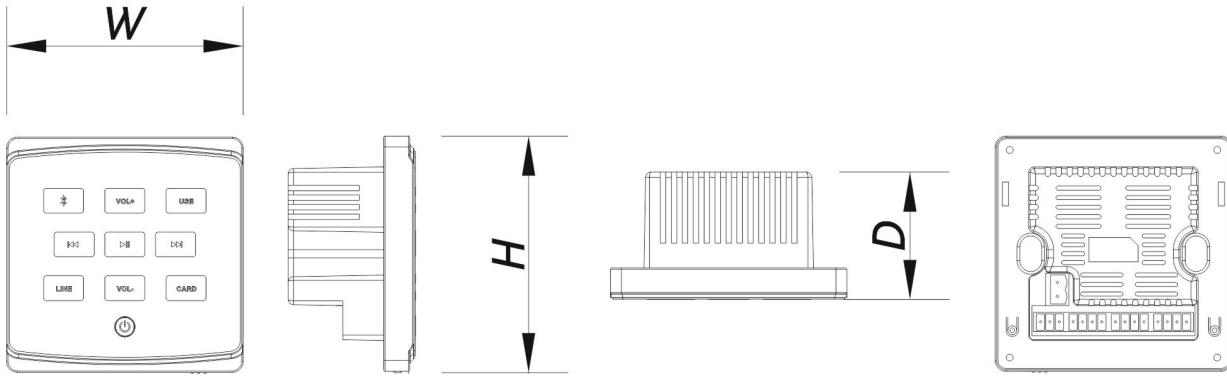

INFORMACIÓN DE PEDIDOS

Modelo	Descripción	P/N
Sistema		
INTEGRAL-WA2		10721060

INTEGRAL WA2

DAS Audio Group, S.L. - C/ Islas Baleares 24 - 46988
Fuente del Jarro - Valencia - Spain - Tel. +34961340860
Updated (DD/MM/YYYY): 18/06/2024