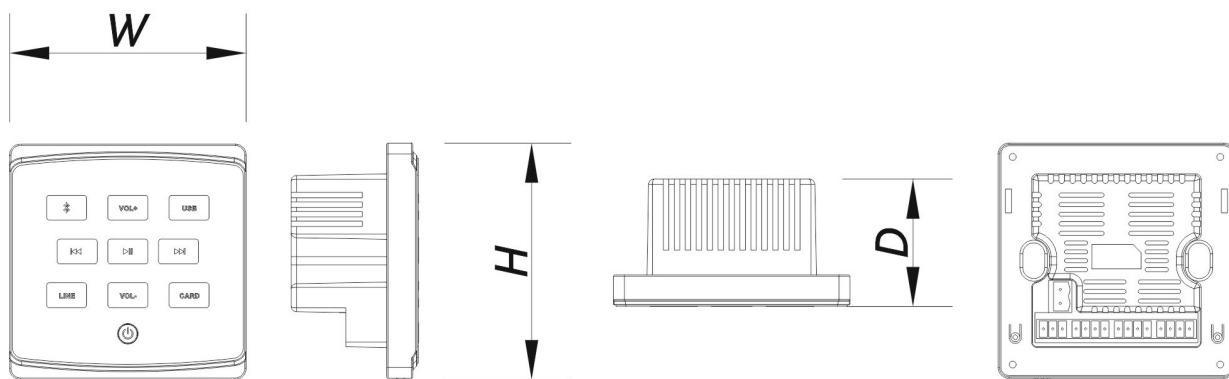

Dimensions-Poids

Dimensions (H x L x P)	86 x 86 x 36 mm 3,4 x 3,4 x 1,4 in
Poids Net	0,1 kg (0,1 lb)

DIMENSIONS

INTEGRAL WA2

DAS Audio Group, S.L. - C/ Islas Baleares 24 - 46988
Fuente del Jarro - Valencia - Spain - Tel. +34961340860
Updated (DD/MM/YYYY): 18/06/2024

SOUND WITH SOUL

INFORMATIONS DE COMMANDE

Modèle

Description

P/N

Système

INTEGRAL-WA2

10721060