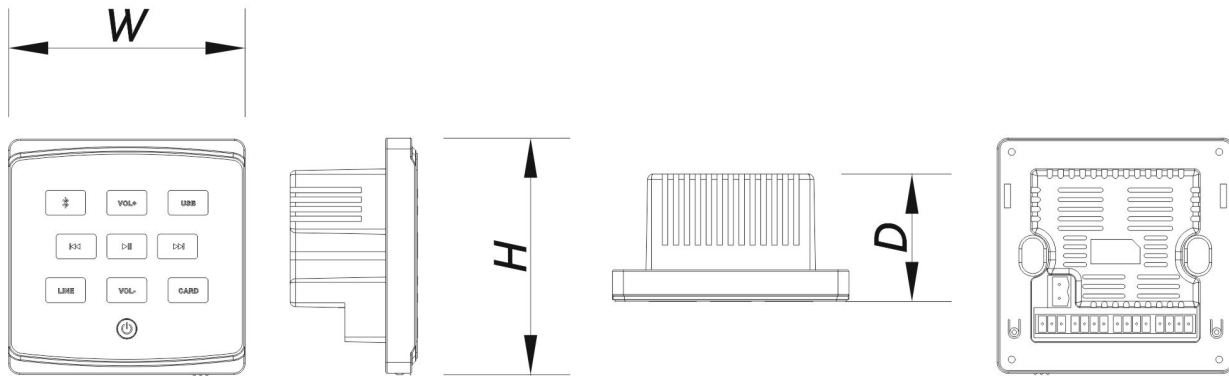

**INFORMATIONS DE
COMMANDE**

Modèle	Description	P/N
Système		
INTEGRAL-WA2		10721060

INTEGRAL-WA2

DAS Audio Group, S.L. - C/ Islas Baleares 24 - 46988
Fuente del Jarro - Valencia - Spain - Tel. +34961340860
Updated (DD/MM/YYYY): 23/01/2025