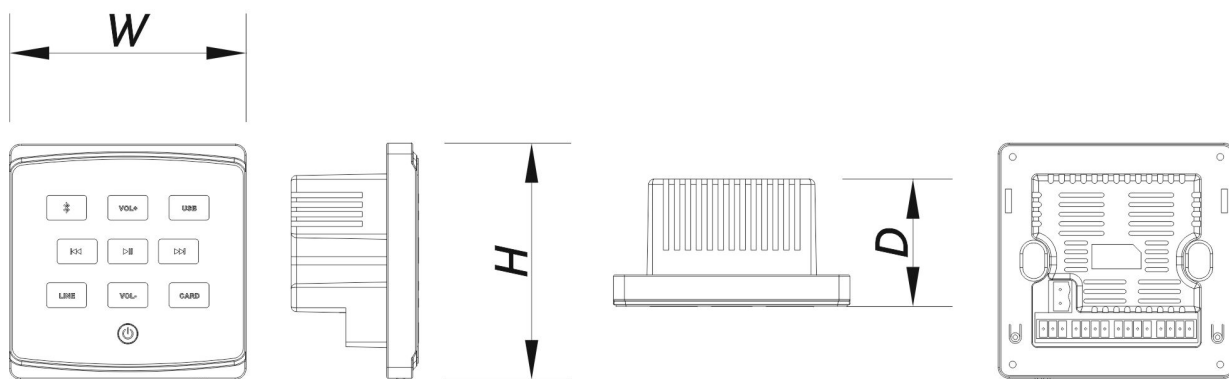

INFORMAÇÕES SOBRE PEDIDOS

Modelo	Descrição	P/N
Sistema		
INTEGRAL-WA2		10721060

INTEGRAL WA2

DAS Audio Group, S.L. - C/ Islas Baleares 24 - 46988
Fuente del Jarro - Valencia - Spain - Tel. +34961340860
Updated (DD/MM/YYYY): 18/06/2024

SOUND WITH SOUL