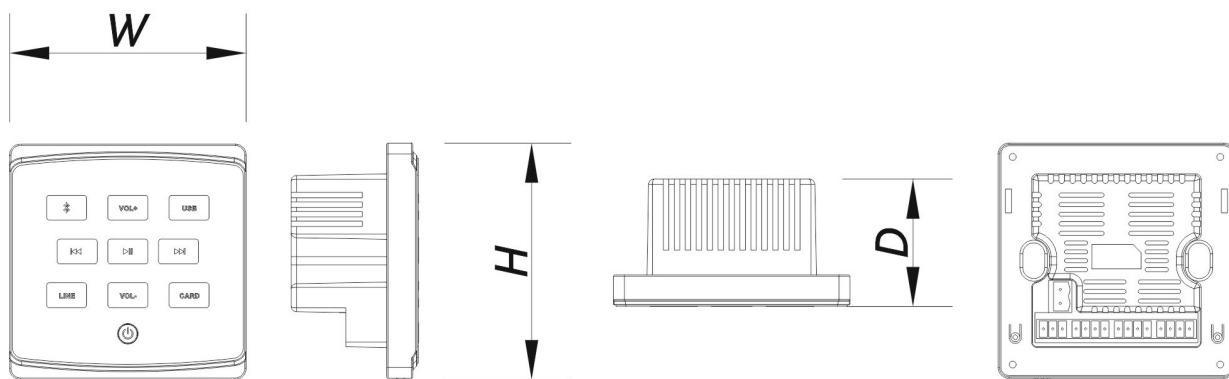

INFORMAÇÕES SOBRE PEDIDOS

Modelo	Descrição	P/N
Sistema		
INTEGRAL-WA2		10721060

INTEGRAL-WA2

DAS Audio Group, S.L. - C/ Islas Baleares 24 - 46988
Fuente del Jarro - Valencia - Spain - Tel. +34961340860
Updated (DD/MM/YYYY): 15/11/2024

SOUND WITH SOUL