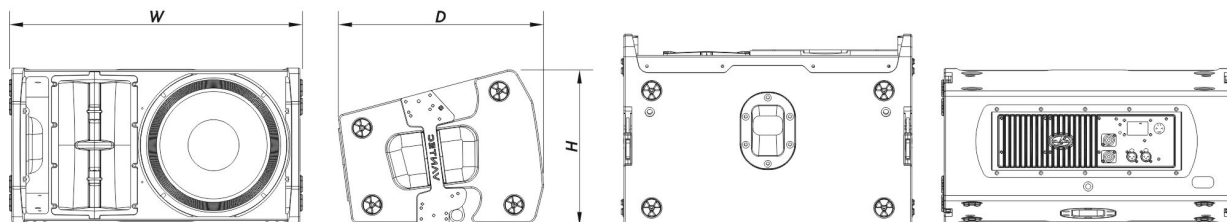

Dimensões (A x L x P)	335 x 625 x 440 mm
	13,2 x 24,6 x 17,3 in
Peso Neto	28,5 kg (62,8 lb)

Componentes

Transdutor LF	12F4C
Transdutor HF	M-60
Difusor/Guia de Ondas	BC-915

Envio

Dimensões da Embalagem (A x L x P)	490 x 730 x 490 mm
	19,3 x 28,7 x 19,3 in
Peso de Expedição	30,5 kg (67,2 lb)

DIMENSÕES

INFORMAÇÕES SOBRE PEDIDOS

Modelo	Descrição	P/N
Sistema		
VANTEC-20A		10431095

VANTEC-20A

DAS Audio Group, S.L. - C/ Islas Baleares 24 - 46988
Fuente del Jarro - Valencia - Spain - Tel. +34961340860
Updated (DD/MM/YYYY): 31/07/2024