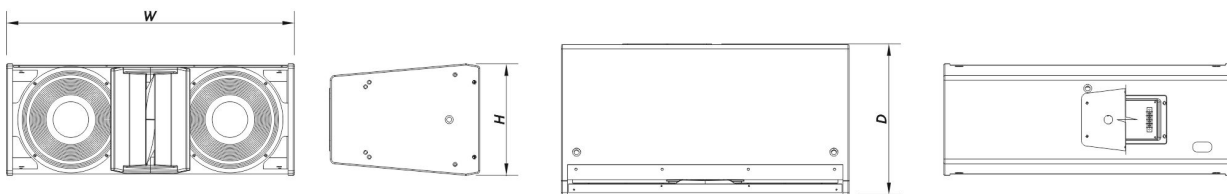

SOUND WITH SOUL

Gehäuse

Gehäusekonstruktion	Birkensperrholz
Gehäuse Geometrie	Trapezförmig
Rigging	Attachable Rigging System
Gehäuseoberfläche	Fiberglas
Farbe	Weiß
IP-Schutzklasse	IP55
Tiefe	365 mm (14,4 in)
Abmessungen (H x B x T)	270 x 700 x 365 mm 10,6 x 27,6 x 14,4 in
Nettogewicht	32,5 kg (71,6 lb)

Komponenten

Tieftöner	10MI
Hochtöner	M-75N
Horn/Wellenleiter	BPS-90AR

Versand

Verpackungsgewicht	35,5 kg (78,2 lb)
--------------------	---------------------

ABMESSUNGEN

WR 320 DXW

DAS Audio Group, S.L. - C/ Islas Baleares 24 - 46988
Fuente del Jarro - Valencia - Spain - Tel. +34961340860
Updated (DD/MM/YYYY): 26/06/2024