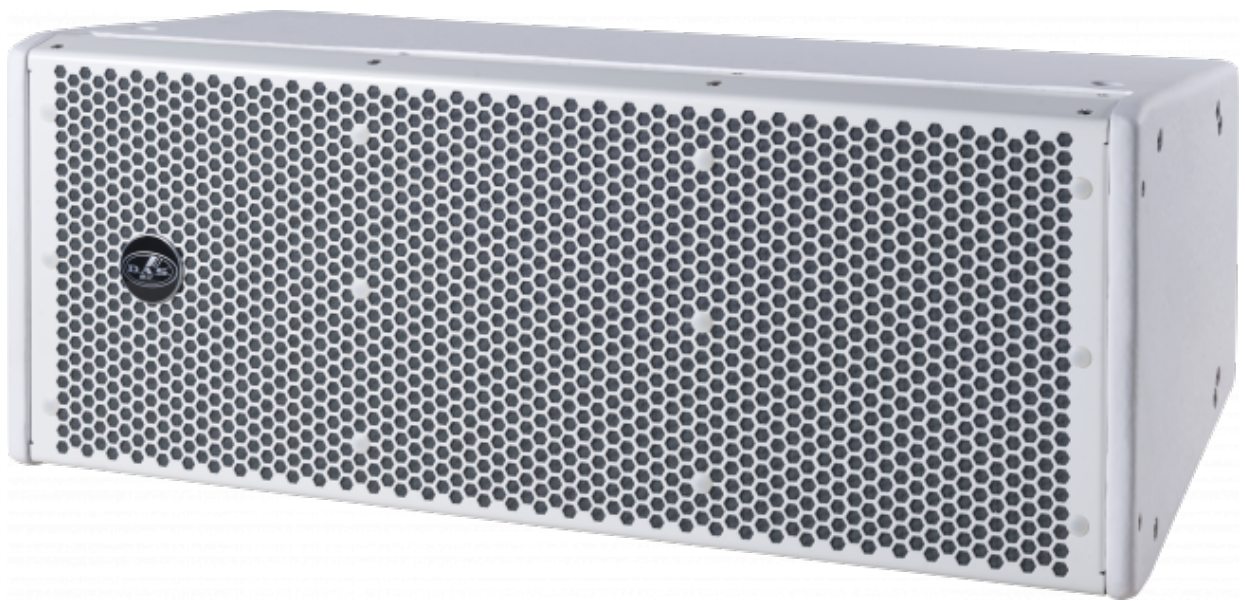

WR series

WR-320-DXW

DAS Audio Group, S.L. - C/ Islas Baleares 24 - 46988
Fuente del Jarro - Valencia - Spain - Tel. +34961340860
Updated (DD/MM/YYYY): 13/10/2024

SOUND WITH SOUL

HAUPTMERKMALE

- Passives 2-Weg Line-Array
- Birken-Multiplex-Gehäuse
- Glasfaserbeschichtet
- Hardware in Edelstahl
- Optimiert für den Außenbereich

BESCHREIBUNG

Das WR-320-DX ist ein passives 2-Weg Line-Array für die Festinstallation im Außenbereich.

Das WR-320-DX ist ausgestattet mit zwei DAS Audio 10MI Tieftönern mit 2.5" Schwingspule und einem DAS Audio M-75 1.5" Hochtöner mit Titanmembran und 3" Schwingspule, der auf einen aus Druckguss-Aluminium gefertigten Wellenformer wirkt.

Mit einer Belastbarkeit von 500 W/RMS erzielt die WR-320-DX einen Schallpegel von 132 dB Peak bei einem Frequenzgang von 60Hz bis 20 kHz. Die integrierte passive Frequenzweiche erlaubt die Ansteuerung über einen Verstärkerkanal, mit einer nominellen Impedanz von 16 Ohm lassen sich problemlos mehrere WR-320 an einem Verstärkerkanal betreiben.

Das Gehäuse ist aus Birken-Multiplex gefertigt und optimiert für den Einsatz im Außenbereich durch eine ISO-flex Polyurethan-Beschichtung im Gehäuseinneren und eine extrem widerstandsfähige Glasfaserbeschichtung außen. Alle Schrauben und Montageteile sind in Edelstahl ausgeführt. Ebenfalls aus Edelstahl sind die JP-320-WR Verbindungsplatten, die eine Montage von bis zu 14 ARTEC-320 in Schritten von 0° bis 10° erlauben, als auch der Flugrahmen AX-WR300. In Kombination geflogen werden kann der Systembass WR-322S-DX.