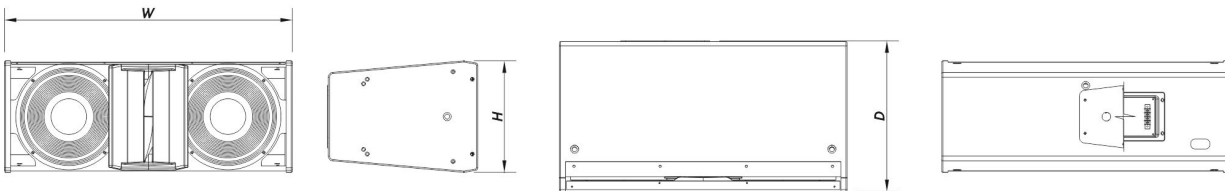

Gehäuse

Gehäusekonstruktion	Birkensperrholz
Gehäuse Geometrie	Trapezförmig
Rigging	Attachable Rigging System
Gehäuseoberfläche	Fiberglas
Farbe	Weiß
IP-Schutzklasse	IP55
Tiefe	365 mm (14,4 in)
Abmessungen (H x B x T)	270 x 700 x 365 mm 10,6 x 27,6 x 14,4 in
Nettogewicht	32,5 kg (71,6 lb)

Komponenten

Tieftöner	10MI
Hochtöner	M-75N
Horn/Wellenleiter	BPS-90AR

Versand

Verpackungsgewicht	35,5 kg (78,2 lb)

ABMESSUNGEN

WR-320-DXW

DAS Audio Group, S.L. - C/ Islas Baleares 24 - 46988
Fuente del Jarro - Valencia - Spain - Tel. +34961340860
Updated (DD/MM/YYYY): 13/10/2024