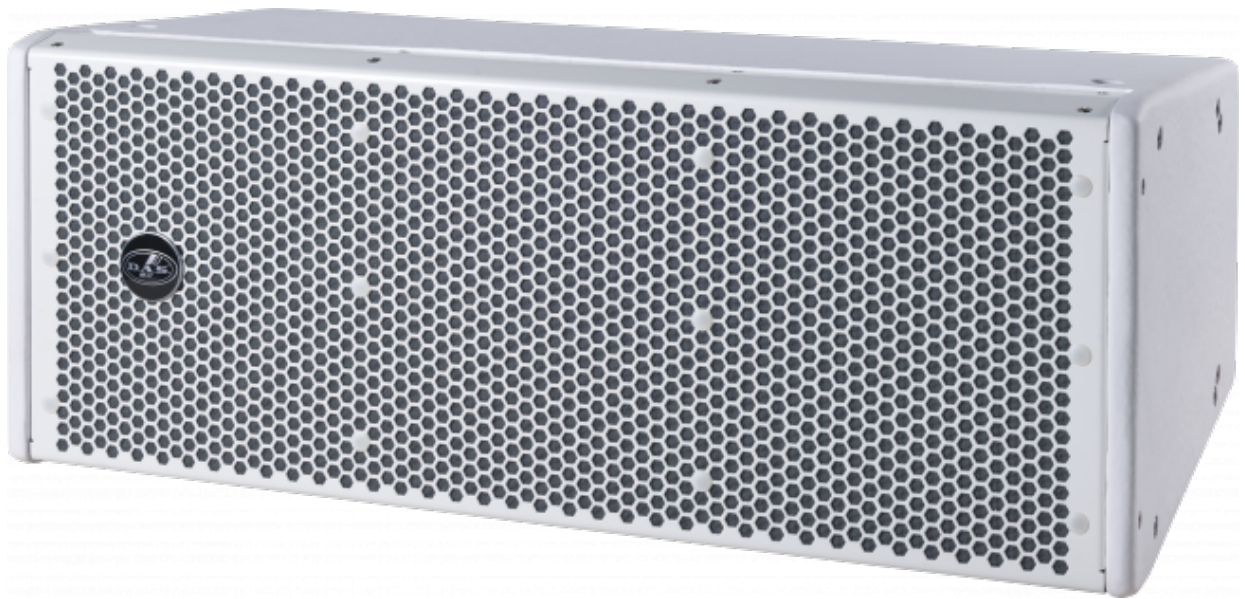

WR series

WR 320 DXW

DAS Audio Group, S.L. - C/ Islas Baleares 24 - 46988
Fuente del Jarro - Valencia - Spain - Tel. +34961340860
Updated (DD/MM/YYYY): 26/06/2024

SOUND WITH SOUL