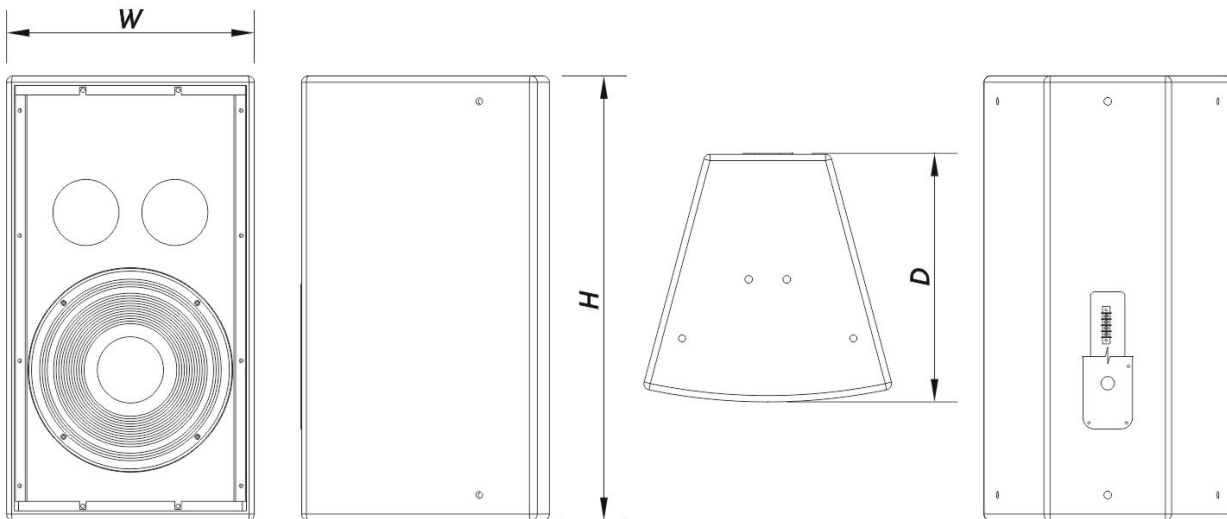

### Gehäuse

Gehäusekonstruktion	Birkensperrholz
Gehäuse Geometrie	Rechtwinkelig
Rigging	M10 Rigging Points
Gehäuseoberfläche	ISO-Flex-Farbe
Farbe	Schwarz
IP-Schutzklasse	IP54
Tiefe	395 mm (15,6 in)
Abmessungen (H x B x T)	705 x 395 x 395 mm 27,8 x 15,6 x 15,6 in
Nettogewicht	24,0 kg ( 52,9 lb )

## ABMESSUNGEN