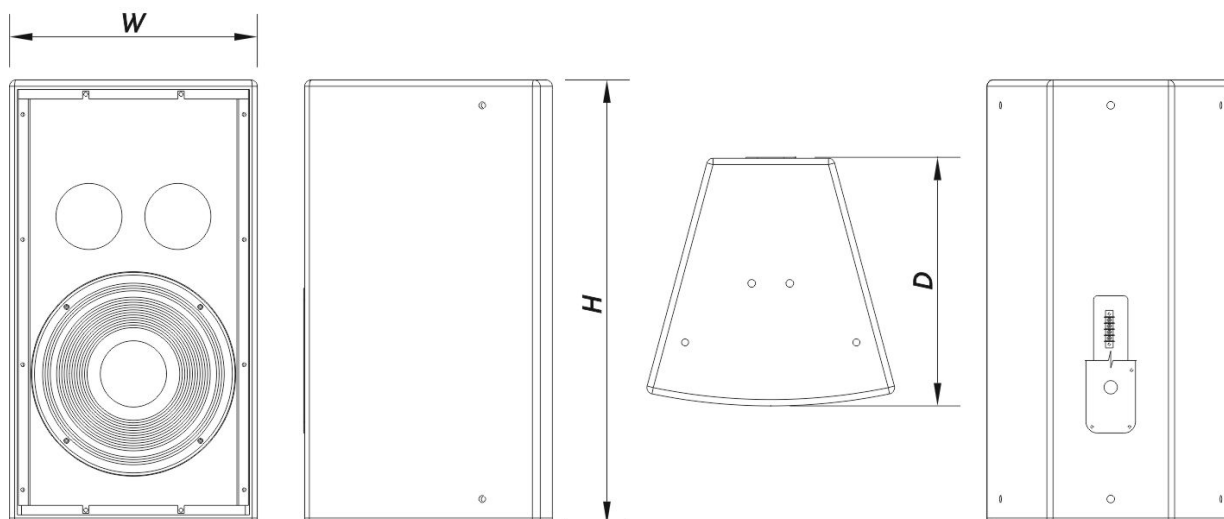

### Gehäuse

Gehäusekonstruktion	Birkensperrholz
Gehäuse Geometrie	Rechtwinkelig
Rigging	M10 Rigging Points
Gehäuseoberfläche	ISO-Flex-Farbe
Farbe	Schwarz
IP-Schutzklasse	IP54
Tiefe	395 mm (15,6 in)
Abmessungen (H x B x T)	705 x 395 x 395 mm 27,8 x 15,6 x 15,6 in
Nettogewicht	24,0 kg ( 52,9 lb )

## ABMESSUNGEN