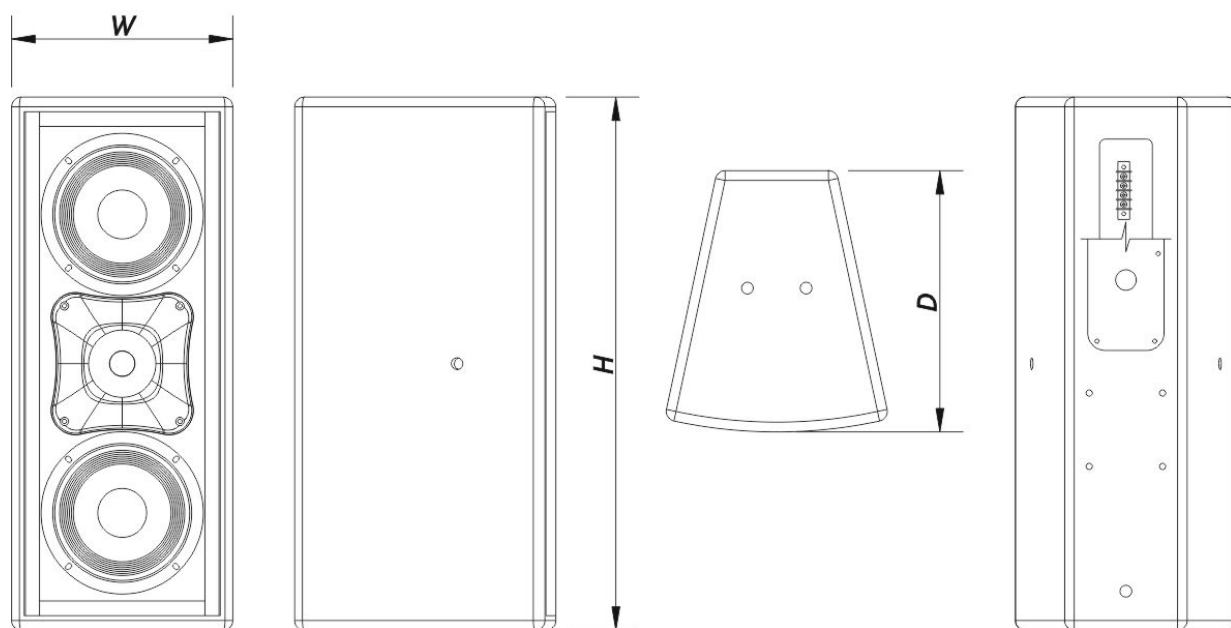

BESTELLINFORMAT IONEN

Modell	Beschreibung	P/N
System		
WR-8826-TCX		10428030
Ersatzteile		
6B	Konustreiber	20208260
BC-88	Hupe	30003945
F-WR8826	Filter	30005704
M-1	Wandler	20208250
Zubehör		
ANL-2	Aufhängungszubehör	10101020
AX-SPG1	Installation & Stacking Acc.	10105050

WR-8826-TCX

DAS Audio Group, S.L. - C/ Islas Baleares 24 - 46988
Fuente del Jarro - Valencia - Spain - Tel. +34961340860
Updated (DD/MM/YYYY): 17/09/2024

SOUND WITH SOUL