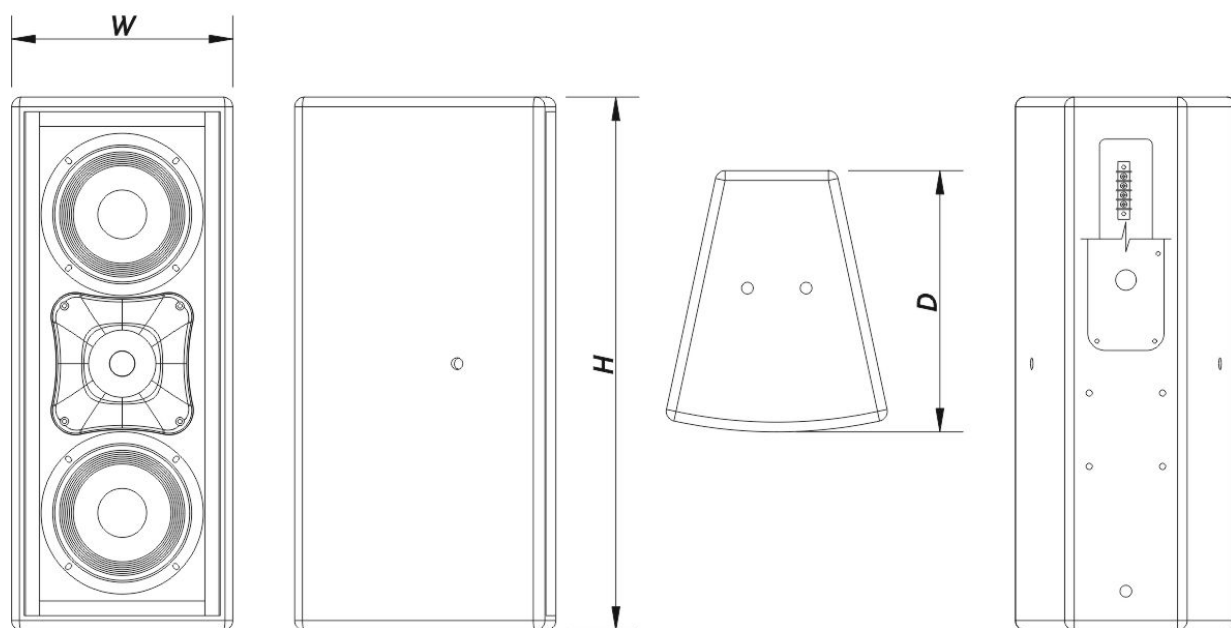

BESTELLINFORMAT IONEN

Modell	Beschreibung	P/N
System		
WR-8826-TCX		10428030
Ersatzteile		
6B	Konustreiber	20208260
BC-88	Hupe	30003945
F-WR8826	Filter	30005704
M-1	Wandler	20208250
Zubehör		
ANL-2	Aufhängungszubehör	10101020
AX-SPG1	Installation & Stacking Acc.	10105050

WR 8826 TCX

DAS Audio Group, S.L. - C/ Islas Baleares 24 - 46988
Fuente del Jarro - Valencia - Spain - Tel. +34961340860
Updated (DD/MM/YYYY): 26/06/2024

SOUND WITH SOUL