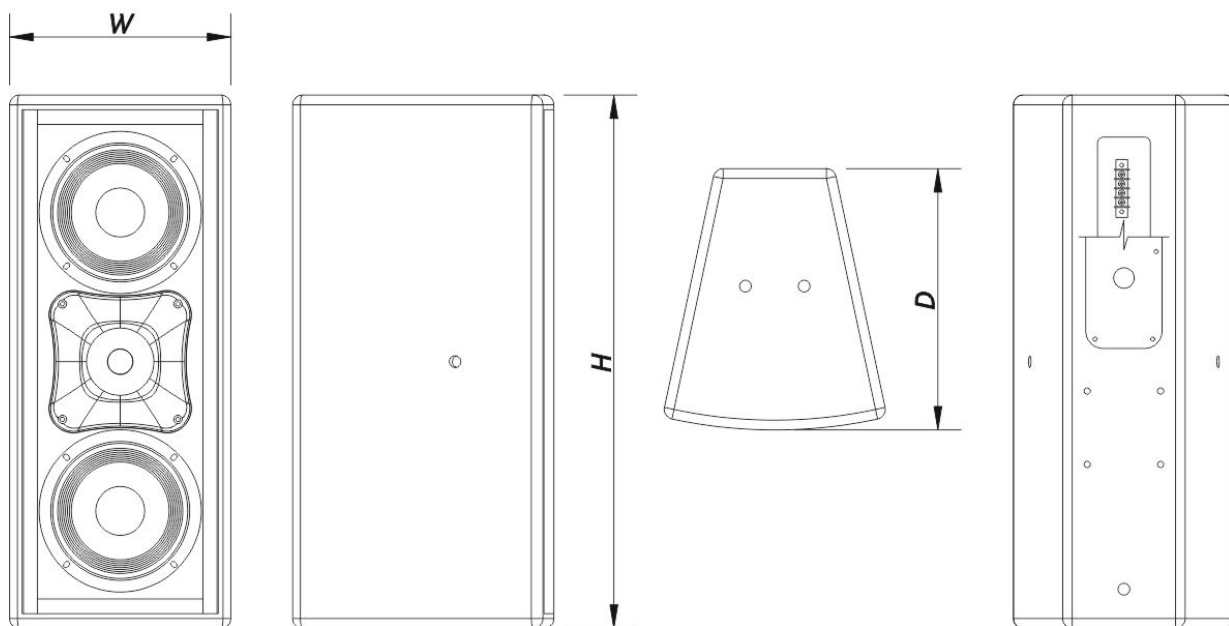

INFORMACIÓN DE PEDIDOS

Modelo	Descripción	P/N
Sistema		
WR-8826-TCX		10428030
Piezas de Recambio		
6B	Cono Transductor	20208260
BC-88	Bocina	30003945
F-WR8826	Filter	30005704
M-1	Transductor	20208250
Accesorios		
ANL-2	Accesorios de Suspensión	10101020
AX-SPG1	Installation & Stacking Acc.	10105050

WR-8826-TCX

DAS Audio Group, S.L. - C/ Islas Baleares 24 - 46988
Fuente del Jarro - Valencia - Spain - Tel. +34961340860
Updated (DD/MM/YYYY): 17/09/2024