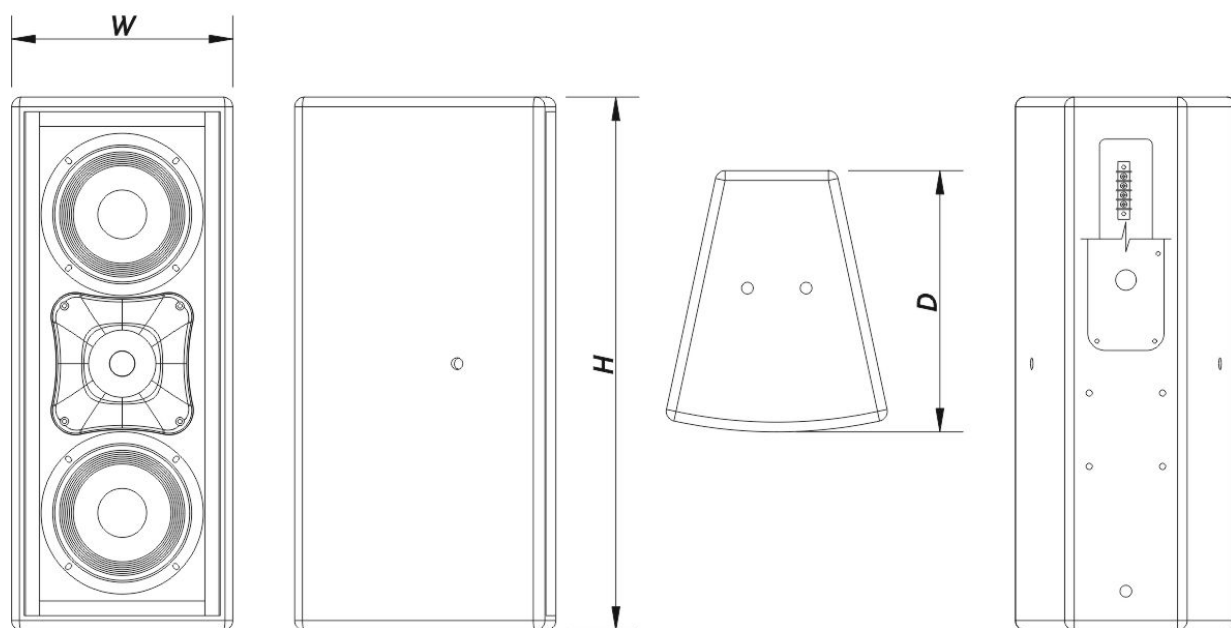

INFORMATIONS DE COMMANDE

Modèle	Description	P/N
Système		
WR-8826-TCX		10428030
Pièces Détachées		
6B	Cône Transducteur	20208260
BC-88	Trompe	30003945
F-WR8826	Filter	30005704
M-1	Transducteur	20208250
Accessoires		
ANL-2	Accessoires de Suspension	10101020
AX-SPG1	Installation & Stacking Acc.	10105050

WR 8826 TCX

DAS Audio Group, S.L. - C/ Islas Baleares 24 - 46988
Fuente del Jarro - Valencia - Spain - Tel. +34961340860
Updated (DD/MM/YYYY): 26/06/2024

SOUND WITH SOUL