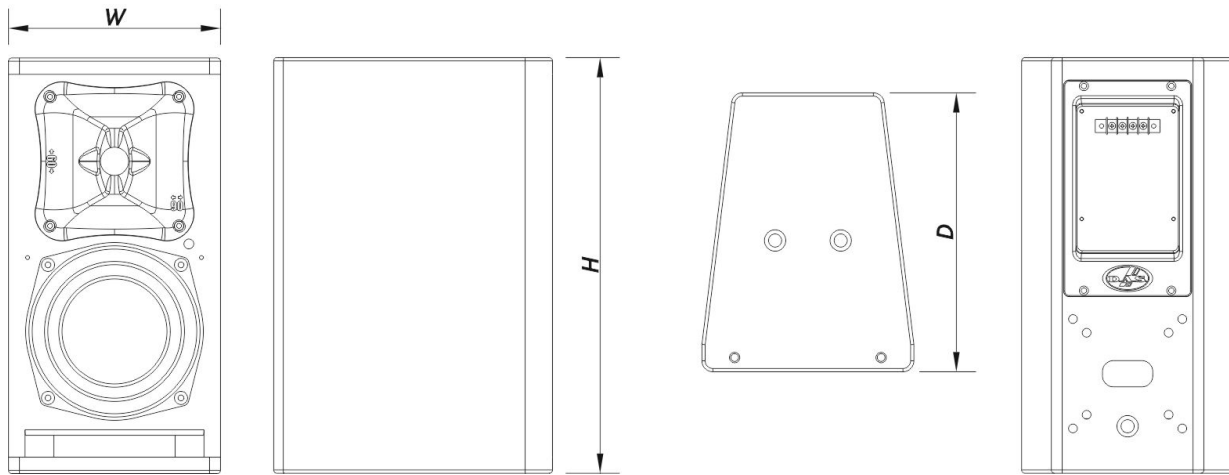

BESTELLINFORMAT IONEN

Modell	Beschreibung	P/N
System		
ARTEC-306-W		10423851
Ersatzteile		
6B	Konustreiber	20208260
BCT-96	Hupe	30006201
F-ACT8	Filter	30005424
GM-M26	Membran	20205050
LAMP-F-18	Lamp	30000536
M-26	Kompressionsmotor	10207070
Zubehör		
ANL-2	Aufhängungszubehör	10101020
AX-SPG1	Installation & Stacking Acc.	10105050

ARTEC 306 W

DAS Audio Group, S.L. - C/ Islas Baleares 24 - 46988
Fuente del Jarro - Valencia - Spain - Tel. +34961340860
Updated (DD/MM/YYYY): 26/06/2024