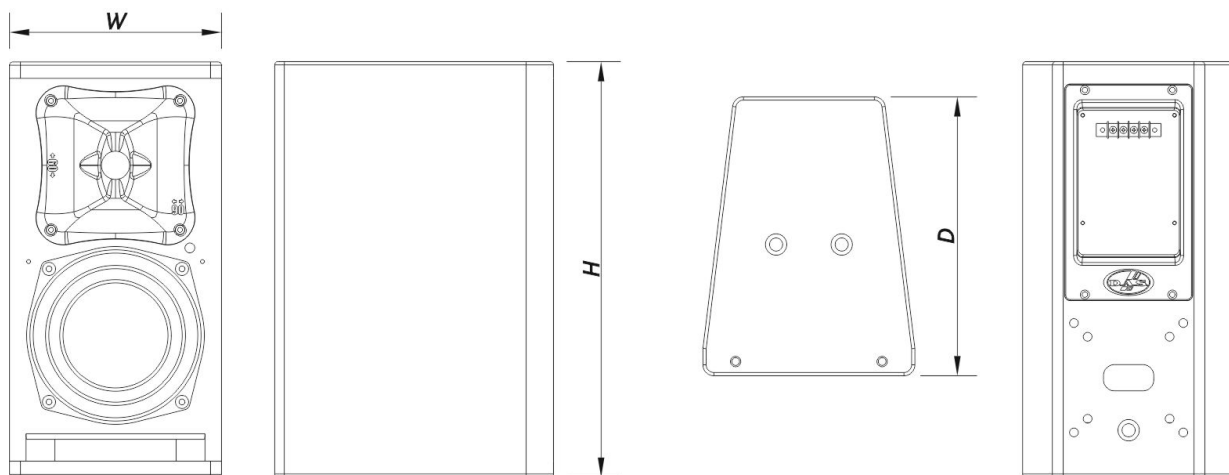

INFORMACIÓN DE PEDIDOS

Modelo	Descripción	P/N
Sistema		
ARTEC-306-W		10423851
Piezas de Recambio		
6B	Cono Transductor	20208260
BCT-96	Bocina	30006201
F-ACT8	Filter	30005424
GM-M26	Diafragma	20205050
LAMP-F-18	Lamp	30000536
M-26	Motor de Compresión	10207070
Accesorios		
ANL-2	Accesorios de Suspensión	10101020
AX-SPG1	Installation & Stacking Acc.	10105050

ARTEC 306 W

DAS Audio Group, S.L. - C/ Islas Baleares 24 - 46988
Fuente del Jarro - Valencia - Spain - Tel. +34961340860
Updated (DD/MM/YYYY): 26/06/2024

SOUND WITH SOUL