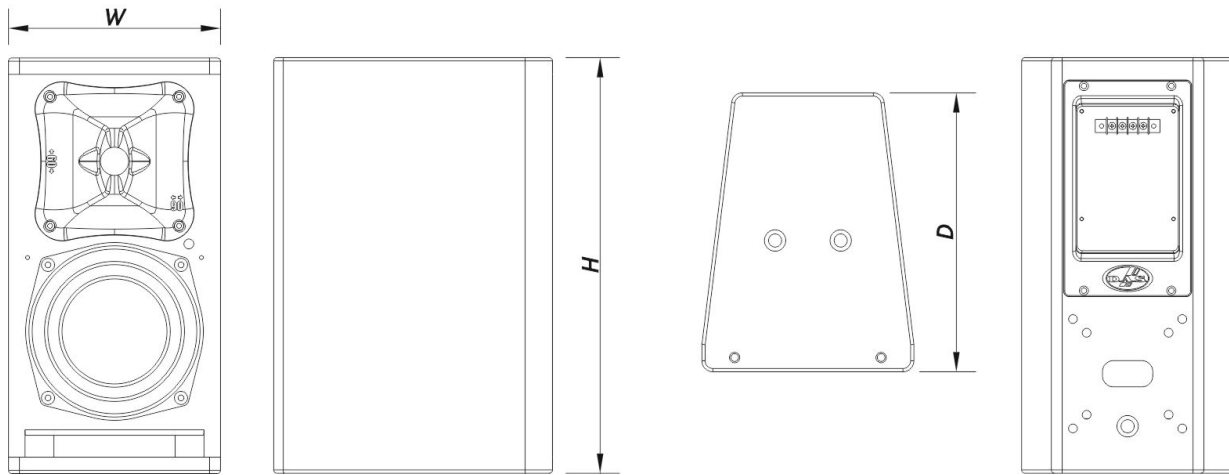

INFORMATIONS DE COMMANDE

Modèle	Description	P/N
Système		
ARTEC-306-W		10423851
Pièces Détachées		
6B	Cône Transducteur	20208260
BCT-96	Trompe	30006201
F-ACT8	Filter	30005424
GM-M26	Diaphragme	20205050
LAMP-F-18	Lamp	30000536
M-26	Moteur de Compresión	10207070
Accessoires		
ANL-2	Accessoires de Suspension	10101020
AX-SPG1	Installation & Stacking Acc.	10105050

ARTEC 306 W

DAS Audio Group, S.L. - C/ Islas Baleares 24 - 46988
Fuente del Jarro - Valencia - Spain - Tel. +34961340860
Updated (DD/MM/YYYY): 26/06/2024