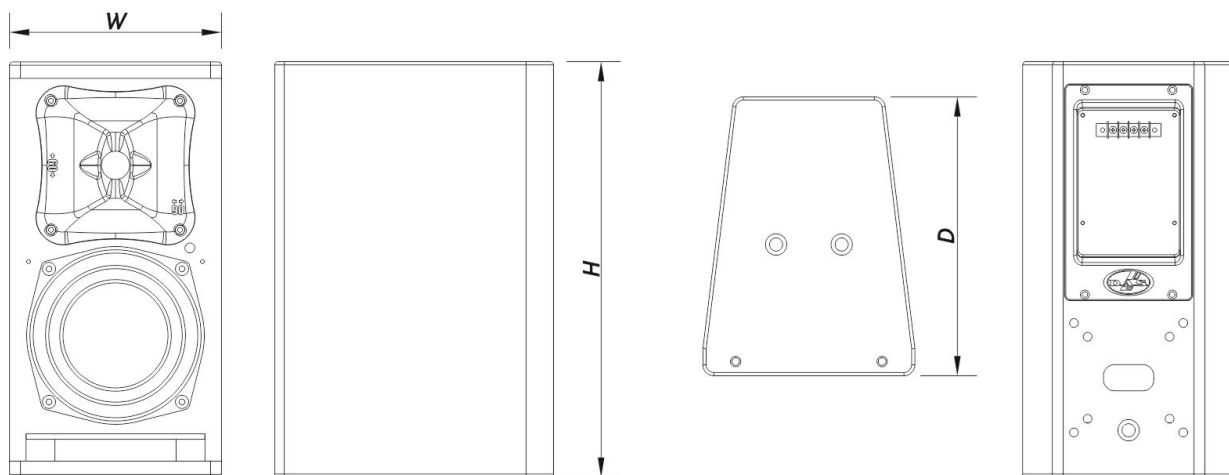

INFORMATIONS DE COMMANDE

Modèle	Description	P/N
Système		
ARTEC-306-W		10423851
Pièces Détachées		
6B	Cône Transducteur	20208260
BCT-96	Trompe	30006201
F-ACT8	Filter	30005424
GM-M26	Diaphragme	20205050
LAMP-F-18	Lamp	30000536
M-26	Moteur de Compresión	10207070
Accessoires		
ANL-2	Accessoires de Suspension	10101020
AX-SPG1	Installation & Stacking Acc.	10105050

ARTEC-306-W

DAS Audio Group, S.L. - C/ Islas Baleares 24 - 46988
Fuente del Jarro - Valencia - Spain - Tel. +34961340860
Updated (DD/MM/YYYY): 17/09/2024