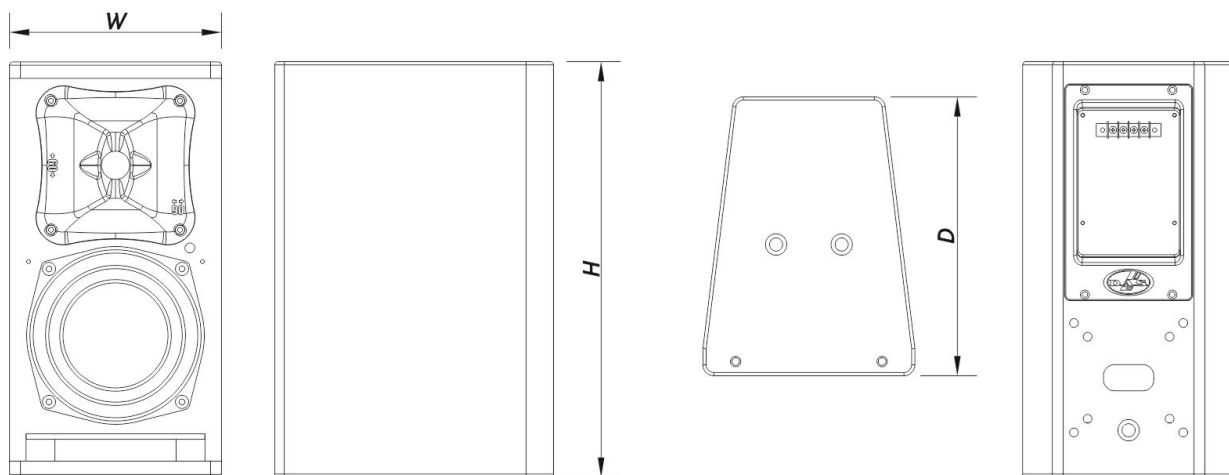

INFORMAÇÕES SOBRE PEDIDOS

Modelo	Descrição	P/N
Sistema		
ARTEC-306-W		10423851
Peças de Reposição		
6B	Cone do Transdutor	20208260
BCT-96	Buzina	30006201
F-ACT8	Filter	30005424
GM-M26	Diafragma	20205050
LAMP-F-18	Lamp	30000536
M-26	Motor de Compressão	10207070
Acessórios		
ANL-2	Acessórios de Suspensão	10101020
AX-SPG1	Installation & Stacking Acc.	10105050

ARTEC 306 W

DAS Audio Group, S.L. - C/ Islas Baleares 24 - 46988
Fuente del Jarro - Valencia - Spain - Tel. +34961340860
Updated (DD/MM/YYYY): 26/06/2024

SOUND WITH SOUL