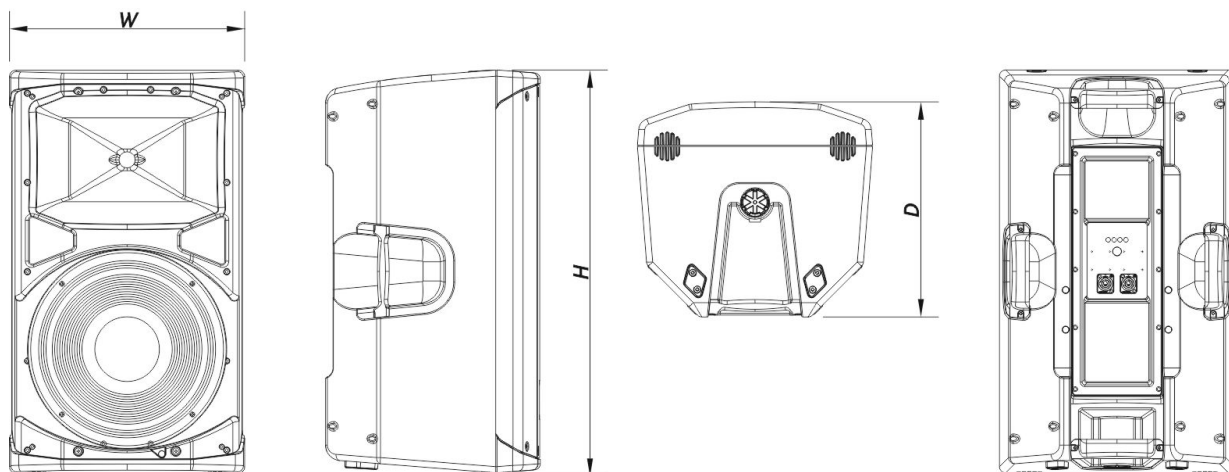

Anschlüsse

Audio-Eingangsanschluss	1 x speakON NL4
Audio-Ausgangsanschluss	1 x speakON NL4

Gehäuse

Gehäusekonstruktion	Polypropylen
Gehäuse Geometrie	Trapezförmig
Rigging	M8 Rigging Points
Farbe	Schwarz
Tiefe	350 mm (13,8 in)
Abmessungen (H x B x T)	655 x 380 x 350 mm 25,8 x 15,0 x 13,8 in
Nettogewicht	14,5 kg (32,0 lb)

Versand

Verpackungsabmessungen (H x W x D)	750 x 450 x 415 mm 29,5 x 17,7 x 16,3 in
Verpackungsgewicht	17,5 kg (38,6 lb)

ABMESSUNGEN

BESTELLINFORMAT IONEN

Modell	Beschreibung	P/N
System		
ALTEA-412-WR		10404923
Ersatzteile		