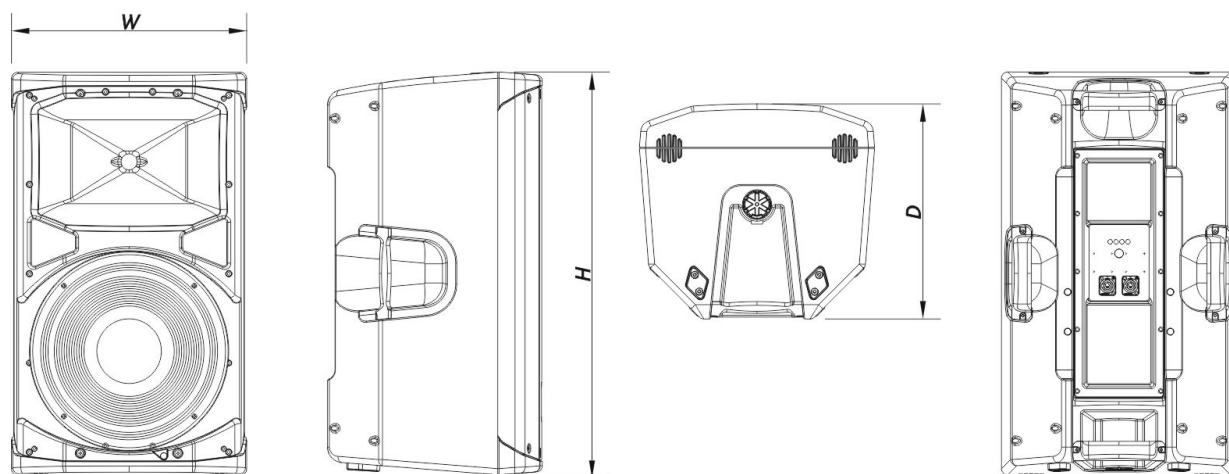

Conectores

Conector de Entrada de Áudio	1 x speakON NL4
Conector de Saída de Áudio	1 x speakON NL4

Recinto

Construção de Gabinete	Polipropileno
Geometria do Gabinete	Trapezoidal
Rigging	M8 Rigging Points
Cor	Preto
Profundidade	350 mm (13,8 in)
Dimensões (A x L x P)	655 x 380 x 350 mm 25,8 x 15,0 x 13,8 in
Peso Neto	14,5 kg (32,0 lb)

Envio

Dimensões da Embalagem (A x L x P)	750 x 450 x 415 mm 29,5 x 17,7 x 16,3 in
Peso de Expedição	17,5 kg (38,6 lb)

DIMENSÕES

INFORMAÇÕES SOBRE PEDIDOS

Modelo	Descrição	P/N
Sistema		
ALTEA-412-WR		10404923
Peças de Reposição		