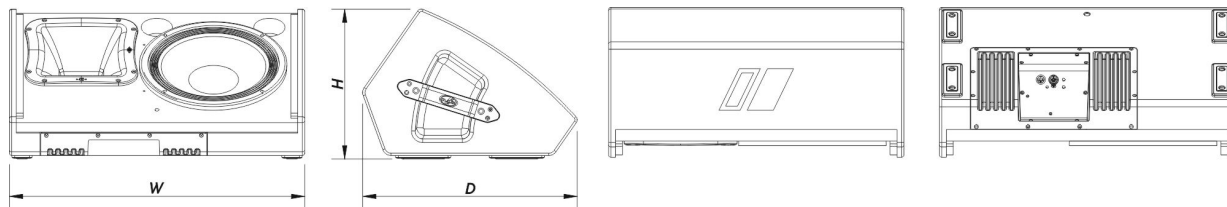

Abmessungen (H x B x T)	325 x 645 x 470 mm 12,8 x 25,4 x 18,5 in
Nettogewicht	26,0 kg (57,3 lb)

Komponenten

Tieftöner	12R4
Hochtöner	M-75
Horn/Wellenleiter	BC-64AL

Versand

Verpackungsabmessungen (H x W x D)	747 x 383 x 503 mm 29,4 x 15,1 x 19,8 in
Verpackungsgewicht	28,5 kg (63,0 lb)

ABMESSUNGEN

BESTELLMFORMAT IONEN

Modell	Beschreibung	P/N
System		
ROAD-12ART-230		10418600

Ersatzteile

ROAD-12ART-230

DAS Audio Group, S.L. - C/ Islas Baleares 24 - 46988
Fuente del Jarro - Valencia - Spain - Tel. +34961340860
Updated (DD/MM/YYYY): 23/01/2025

SOUND WITH SOUL