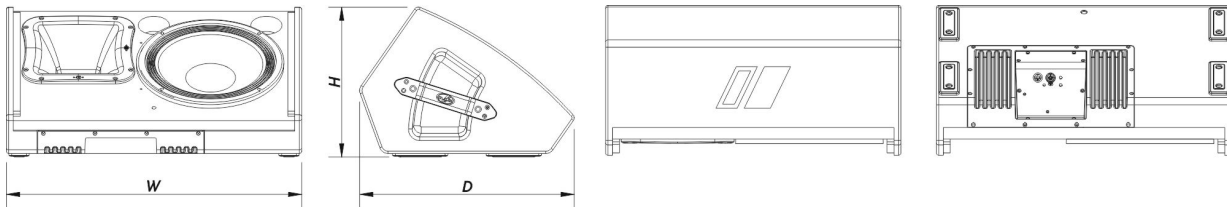

SOUND WITH SOUL

Dimensions (H x L x P) 325 x 645 x 470 mm
12,8 x 25,4 x 18,5 in

Poids Net 26,0 kg (57,3 lb)

Composants

Transducteur LF 12R4

Transducteur HF M-75

Diffuseur/Guide D'ondes BC-64AL

Livraison

Dimensions de l'emballage (H x W x D) 747 x 383 x 503 mm
29,4 x 15,1 x 19,8 in

Poids à la Livraison 28,5 kg (63,0 lb)

DIMENSIONS

INFORMATIONS DE COMMANDE

Modèle	Description	P/N
--------	-------------	-----