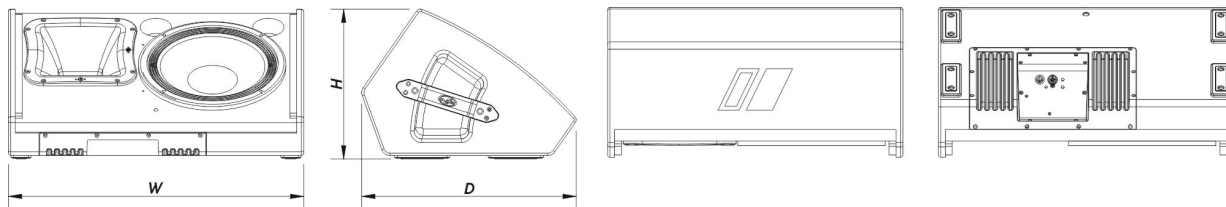

# ROAD-12ART-230

DAS Audio Group, S.L. - C/ Islas Baleares 24 - 46988  
Fuente del Jarro - Valencia - Spain - Tel. +34961340860  
Updated (DD/MM/YYYY): 23/01/2025

SOUND WITH SOUL

Dimensões ( A x L x P )	325 x 645 x 470 mm
	12,8 x 25,4 x 18,5 in
Peso Neto	26,0 kg ( 57,3 lb )

## DIMENSÕES