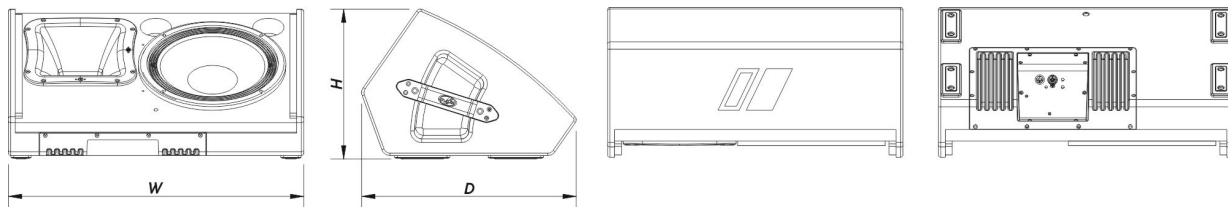

Dimensões (A x L x P)	325 x 645 x 470 mm
	12,8 x 25,4 x 18,5 in
Peso Neto	26,0 kg (57,3 lb)

Componentes

Transdutor LF	12R4
Transdutor HF	M-75
Difusor/Guia de Ondas	BC-64AL

Envio

Dimensões da Embalagem (A x L x P)	747 x 383 x 503 mm
	29,4 x 15,1 x 19,8 in
Peso de Expedição	28,5 kg (63,0 lb)

DIMENSÕES

INFORMAÇÕES SOBRE PEDIDOS

Modelo	Descrição	P/N
Sistema		
ROAD-12ART-230		10418600
Peças de Reposição		

ROAD 12ART 230

DAS Audio Group, S.L. - C/ Islas Baleares 24 - 46988
Fuente del Jarro - Valencia - Spain - Tel. +34961340860
Updated (DD/MM/YYYY): 26/06/2024

SOUND WITH SOUL