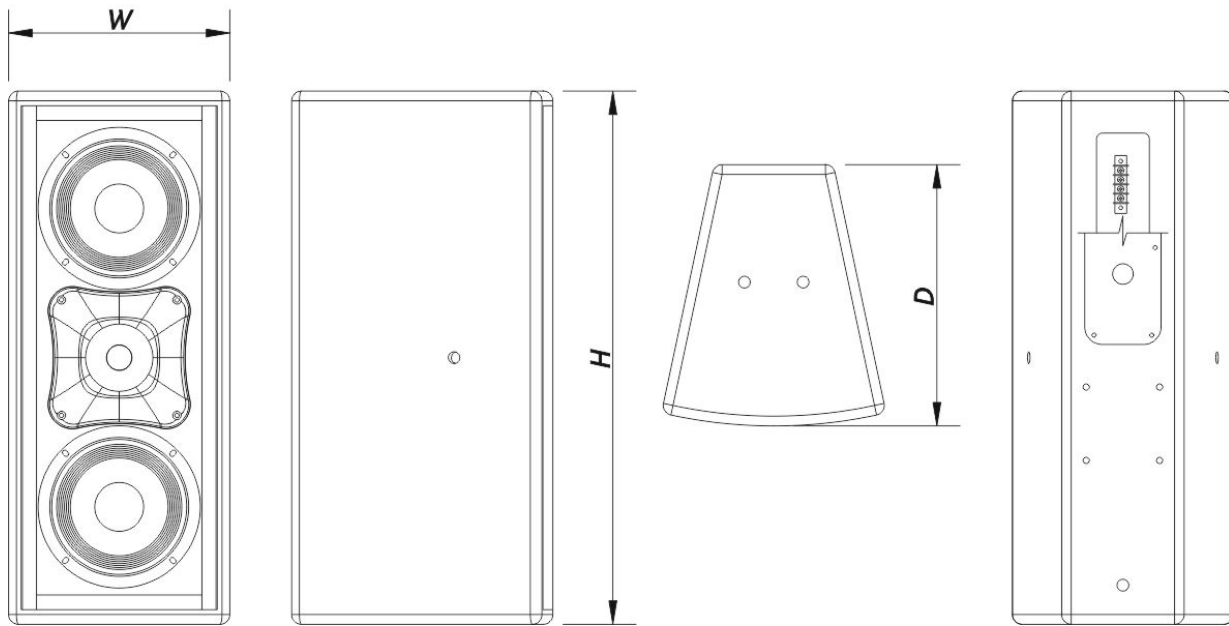

**BESTELLINFORMAT
IONEN**

Modell	Beschreibung	P/N
System		
WR-8826-DXG		10428100

WR-8826-DXG

DAS Audio Group, S.L. - C/ Islas Baleares 24 - 46988
Fuente del Jarro - Valencia - Spain - Tel. +34961340860
Updated (DD/MM/YYYY): 17/01/2025