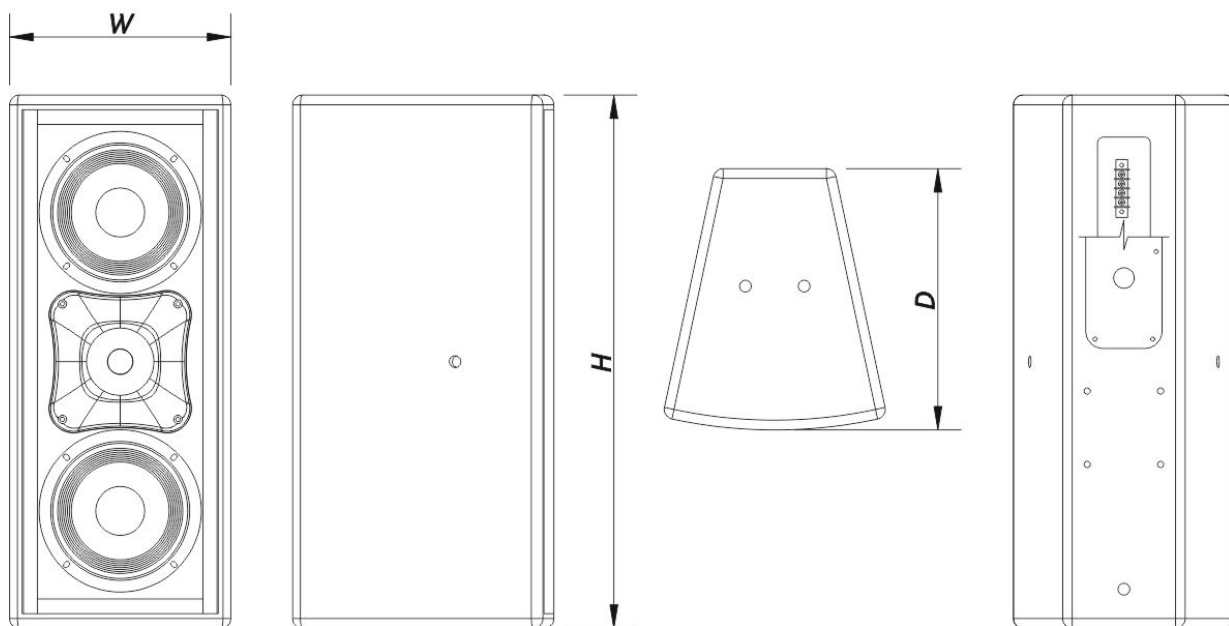

BESTELLINFORMAT IONEN

Modell	Beschreibung	P/N
System		
WR-8826-DXG		10428100
Ersatzteile		
6B	Konustreiber	20208260
BC-88	Hupe	30003945
F-WR8826	Filter	30005704
M-1	Wandler	20208250
Zubehör		
ANL-2	Aufhängungszubehör	10101020
AX-SPG1	Installation & Stacking Acc.	10105050

WR 8826 DXG

DAS Audio Group, S.L. - C/ Islas Baleares 24 - 46988
Fuente del Jarro - Valencia - Spain - Tel. +34961340860
Updated (DD/MM/YYYY): 26/06/2024