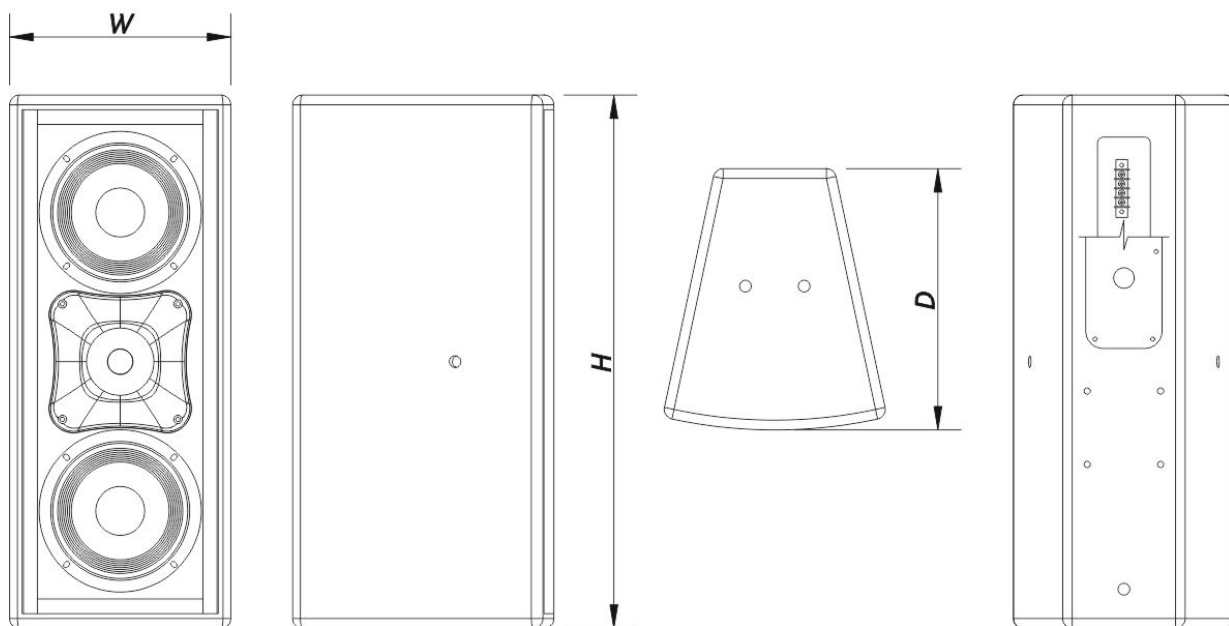

INFORMATIONS DE COMMANDE

Modèle	Description	P/N
Système		
WR-8826-DXG		10428100
Pièces Détachées		
6B	Cône Transducteur	20208260
BC-88	Trompe	30003945
F-WR8826	Filter	30005704
M-1	Transducteur	20208250
Accessoires		
ANL-2	Accessoires de Suspension	10101020
AX-SPG1	Installation & Stacking Acc.	10105050

WR 8826 DXG

DAS Audio Group, S.L. - C/ Islas Baleares 24 - 46988
Fuente del Jarro - Valencia - Spain - Tel. +34961340860
Updated (DD/MM/YYYY): 26/06/2024