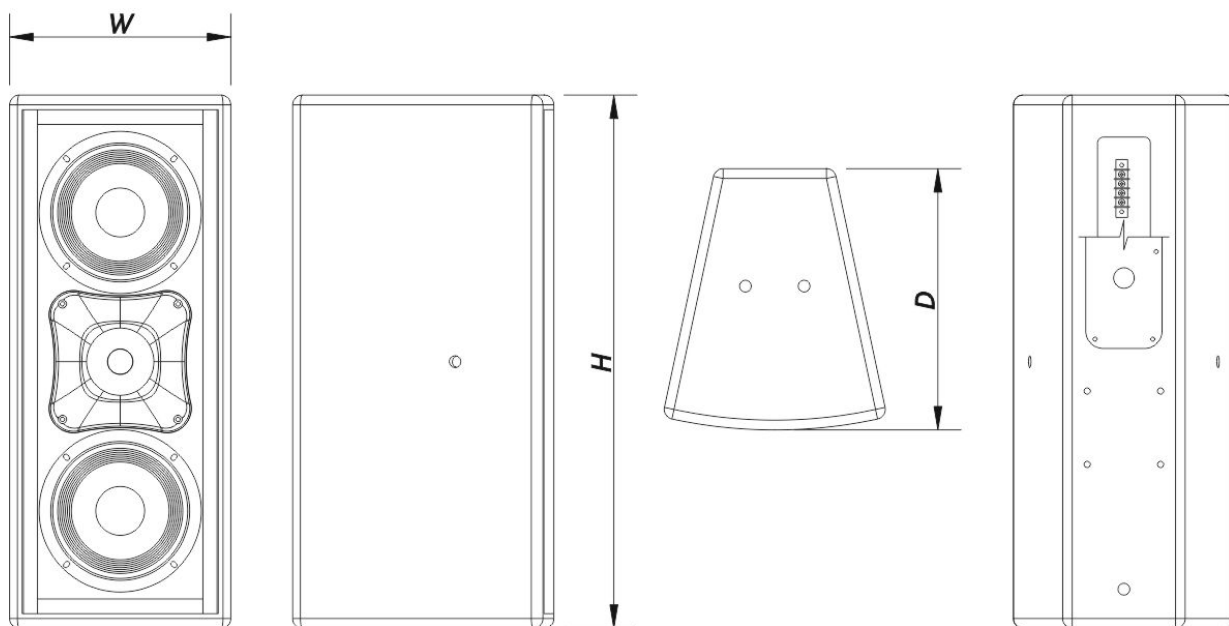

INFORMAÇÕES SOBRE PEDIDOS

Modelo	Descrição	P/N
Sistema		
WR-8826-DXG		10428100
Peças de Reposição		
6B	Cone do Transdutor	20208260
BC-88	Buzina	30003945
F-WR8826	Filter	30005704
M-1	Transdutor	20208250
Acessórios		
ANL-2	Acessórios de Suspensão	10101020
AX-SPG1	Installation & Stacking Acc.	10105050

WR 8826 DXG

DAS Audio Group, S.L. - C/ Islas Baleares 24 - 46988
Fuente del Jarro - Valencia - Spain - Tel. +34961340860
Updated (DD/MM/YYYY): 26/06/2024