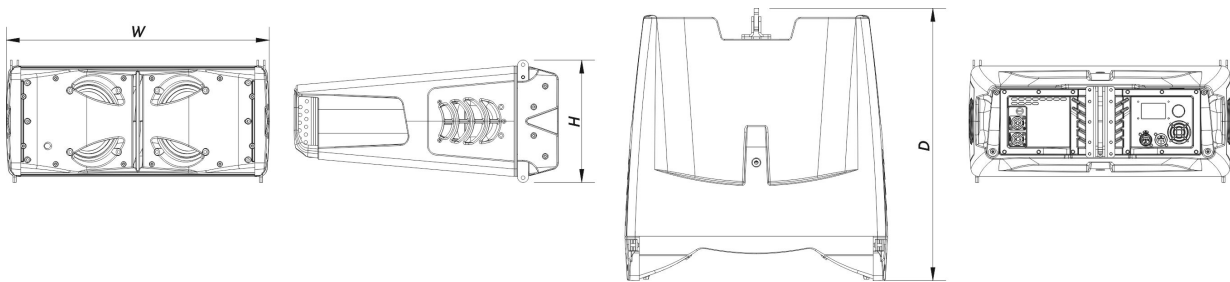

Gehäuse

Gehäusekonstruktion	Polypropylen
Gehäuse Geometrie	Trapezförmig
Rigging	Captive Rigging System
Farbe	Schwarz
Abmessungen (H x B x T)	280 x 635 x 525 mm 11,0 x 25,0 x 20,7 in
Nettogewicht	20,5 kg (44,1 lb)

Komponenten

Tieftöner	8MIN
Hochtöner	M-60

Versand

Verpackungsabmessungen (H x W x D)	715 x 600 x 335 mm 28,2 x 23,6 x 13,2 in
Verpackungsgewicht	24,0 kg (53,0 lb)

ABMESSUNGEN

EVENT-28A

DAS Audio Group, S.L. - C/ Islas Baleares 24 - 46988
Fuente del Jarro - Valencia - Spain - Tel. +34961340860
Updated (DD/MM/YYYY): 23/01/2025