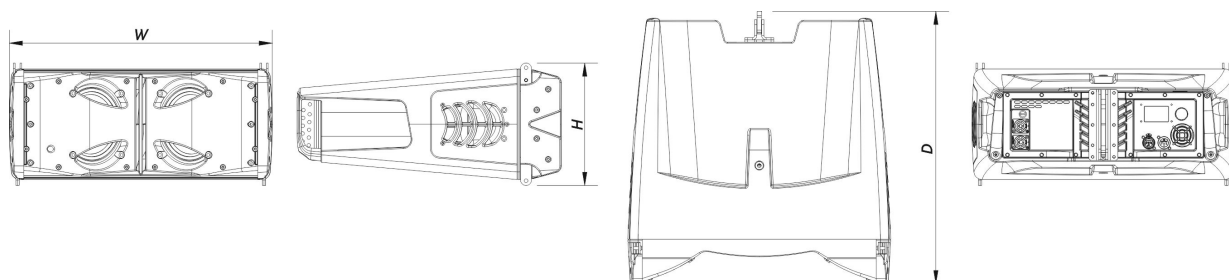

## Recinto

Construcción del Recinto	Polipropileno
Geometría del Recinto	Trapezoidal
Rigging	Captive Rigging System
Color	Negro
Dimensiones ( Al x An x Pr )	280 x 635 x 525 mm 11,0 x 25,0 x 20,7 in
Peso Neto	20,5 kg ( 44,1 lb )

## DIMENSIONES