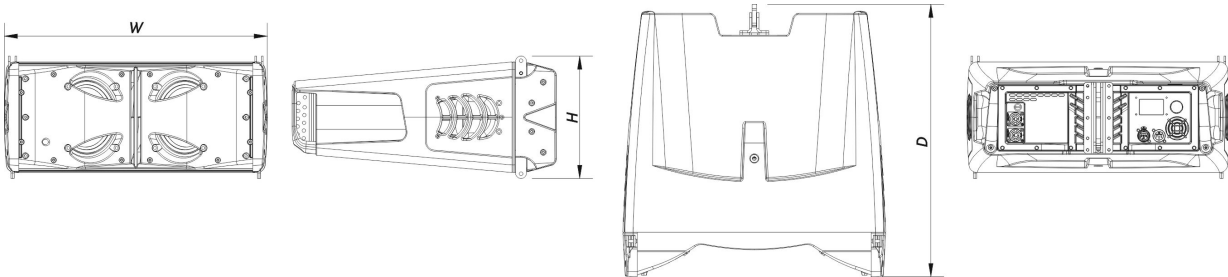

## Boîtier

Construction de l'enceinte	Polypropylène
Géométrie l'enceinte	Trapézoïdale
Rigging	Captive Rigging System
Couleur	Noir
Dimensions (H x L x P)	280 x 635 x 525 mm 11,0 x 25,0 x 20,7 in
Poids Net	20,5 kg ( 44,1 lb )

## DIMENSIONS