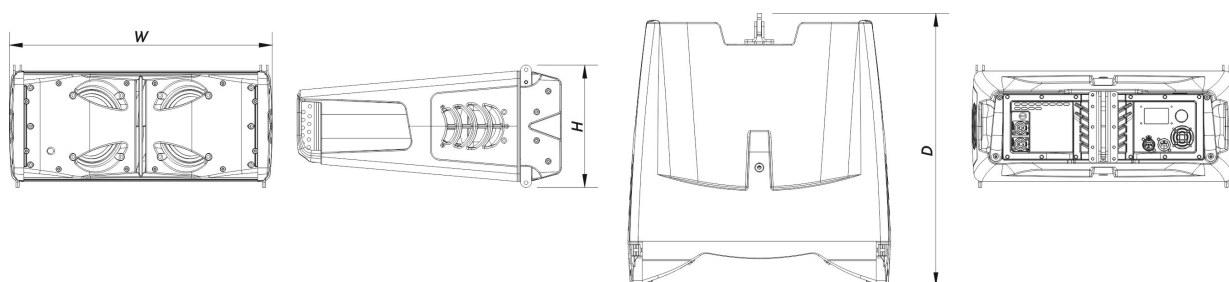

## Boîtier

Construction de l'enceinte	Polypropylène
Géométrie l'enceinte	Trapézoïdale
Rigging	Captive Rigging System
Couleur	Noir
Dimensions (H x L x P)	280 x 635 x 525 mm 11,0 x 25,0 x 20,7 in
Poids Net	20,5 kg ( 44,1 lb )

## DIMENSIONS