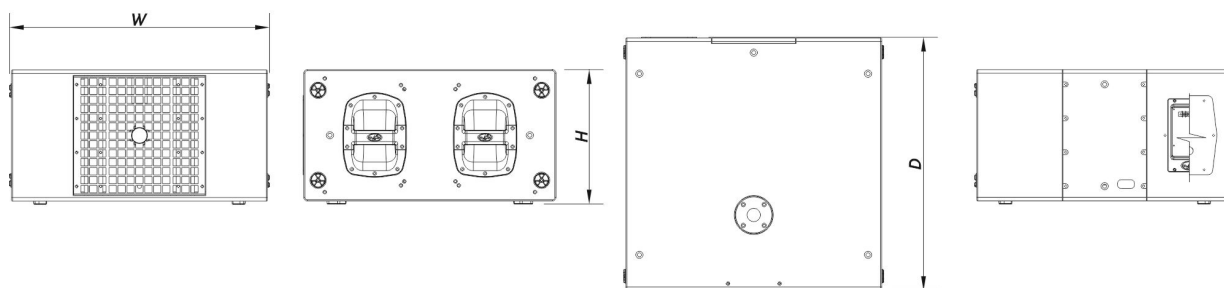

Conectores

Conector de Entrada de Audio	Covered Barrier Strip Terminals
Conector Salida de Audio	Covered Barrier Strip Terminals

Recinto

Construcción del Recinto	Contrachapado de Abedul
Geometría del Recinto	Rectangular
Rigging	M10 Rigging Points
Acabado	Pintura ISO-flex
Color	Negro
Profundidad	690 mm (27,2 in)
Dimensiones (Al x An x Pr)	370 x 710 x 690 mm 14,5 x 28,0 x 27,2 in
Peso Neto	42,5 kg (93,5 lb)

Envío

Dimensiones de Embalaje (H x W x D)	800 x 740 x 420 mm 31,5 x 29,1 x 16,5 in
---------------------------------------	---

Peso de Envío	43,5 kg (95,9 lb)
---------------	---------------------

DIMENSIONES