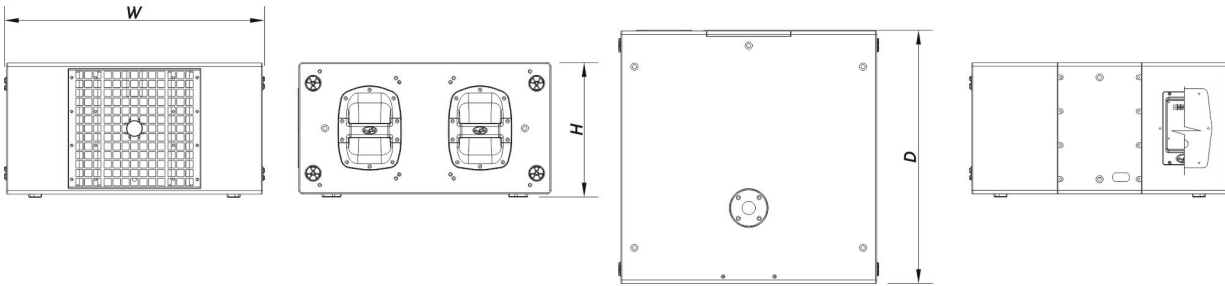

### Boîtier

Construction de l'enceinte	Contreplaqué de Bouleau,
Géométrie l'enceinte	Rectangulaire
Rigging	M10 Rigging Points
Finition	ISO-flex Paint
Couleur	Noir
Profondeur	690 mm (27,2 in)
Dimensions (H x L x P)	370 x 710 x 690 mm 14,5 x 28,0 x 27,2 in
Poids Net	42,5 kg ( 93,5 lb )

## DIMENSIONS