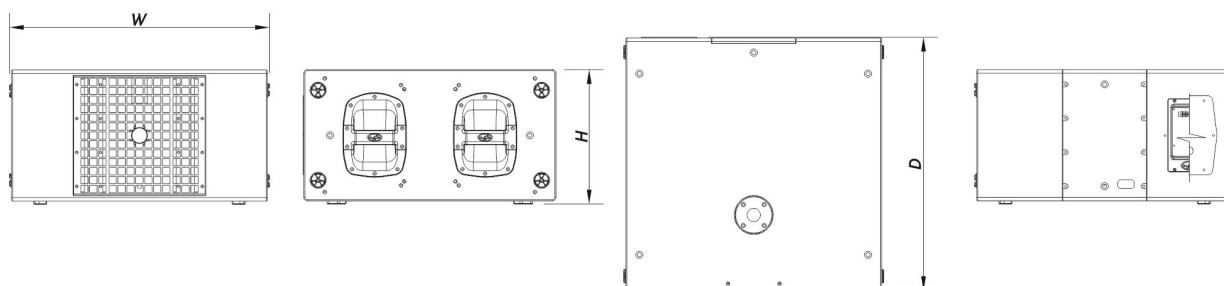

Componentes

Transdutor LF	12P

Envio

Dimensões da Embalagem (A x L x P)	800 x 740 x 420 mm 31,5 x 29,1 x 16,5 in

Peso de Expedição	43,5 kg (95,9 lb)

DIMENSÕES

INFORMAÇÕES SOBRE PEDIDOS

Modelo	Descrição	P/N
Sistema		
ARTEC-322S		10423838
Peças de Reposição		
12P	Cone do Transdutor	10209050
GM-12P	Kit de Reparo	20208110
Acessórios		

ARTEC 322S

DAS Audio Group, S.L. - C/ Islas Baleares 24 - 46988
Fuente del Jarro - Valencia - Spain - Tel. +34961340860
Updated (DD/MM/YYYY): 26/06/2024

SOUND WITH SOUL