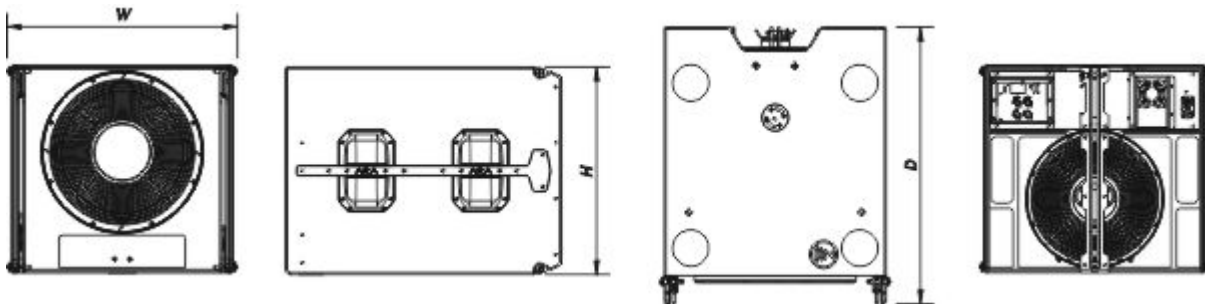

Rigging	Captive Rigging System
Gehäuseoberfläche	ISO-Flex-Farbe
Farbe	Schwarz
IP-Schutzklasse	IP43
Abmessungen (H x B x T)	590 x 660 x 790 mm 23,5 x 26,0 x 31,2 in
Nettogewicht	67,0 kg (148,0 lb)
Komponenten	
Tieftöner	18UXN
LF Cardioid Driver	15FWN

ABMESSUNGEN

BESTELLINFORMAT IONEN	Modell	Beschreibung	P/N
	System		
	SARA-SUB		10420520

SARA-SUB

DAS Audio Group, S.L. - C/ Islas Baleares 24 - 46988
Fuente del Jarro - Valencia - Spain - Tel. +34961340860
Updated (DD/MM/YYYY): 20/11/2024