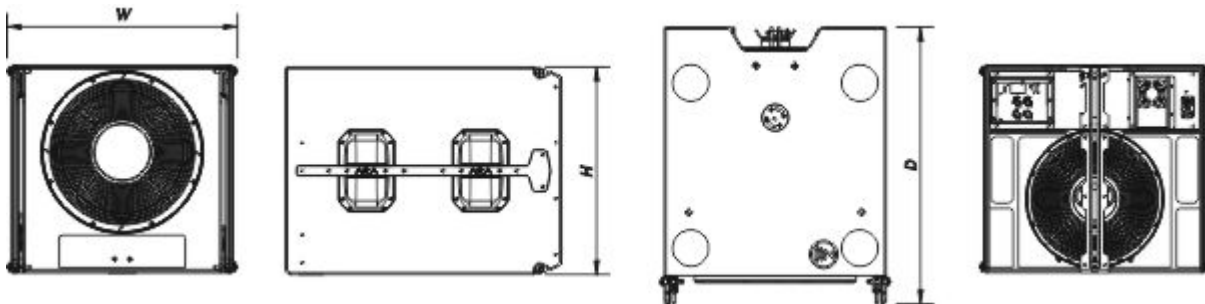

Rigging	Captive Rigging System
Finition	ISO-flex Paint
Couleur	Noir
Classement IP	IP43
Dimensions (H x L x P)	590 x 660 x 790 mm 23,5 x 26,0 x 31,2 in
Poids Net	67,0 kg (148,0 lb)

Composants

Transducteur LF	18UXN
LF Cardioid Driver	15FWN

DIMENSIONS

INFORMATIONS DE COMMANDE

Modèle	Description	P/N
Systeme		
SARA-SUB		10420520

SARA SUB

DAS Audio Group, S.L. - C/ Islas Baleares 24 - 46988
Fuente del Jarro - Valencia - Spain - Tel. +34961340860
Updated (DD/MM/YYYY): 10/07/2024