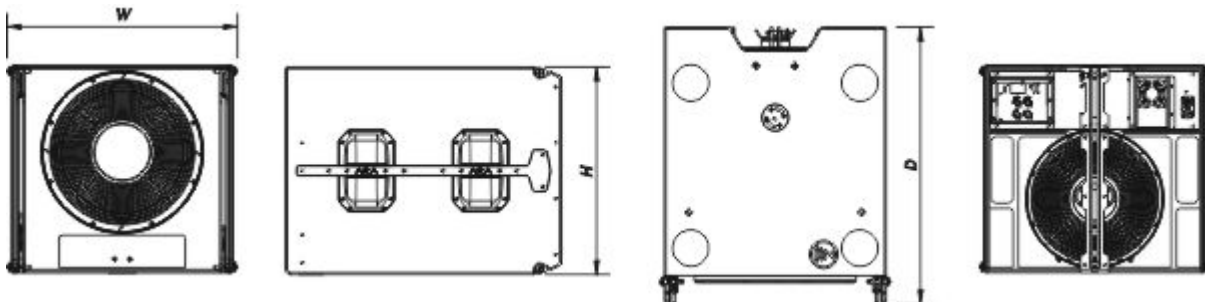

Rigging	Captive Rigging System
Acabamento	Pintura ISO-flex
Cor	Preto
Classificação IP	IP43
Dimensões (A x L x P)	590 x 660 x 790 mm 23,5 x 26,0 x 31,2 in
Peso Neto	67,0 kg (148,0 lb)

Componentes

Transdutor LF	18UXN
LF Cardioid Driver	15FWN

DIMENSÕES

INFORMAÇÕES SOBRE PEDIDOS

Modelo	Descrição	P/N
Sistema		
SARA-SUB		10420520

SARA SUB

DAS Audio Group, S.L. - C/ Islas Baleares 24 - 46988
Fuente del Jarro - Valencia - Spain - Tel. +34961340860
Updated (DD/MM/YYYY): 10/07/2024