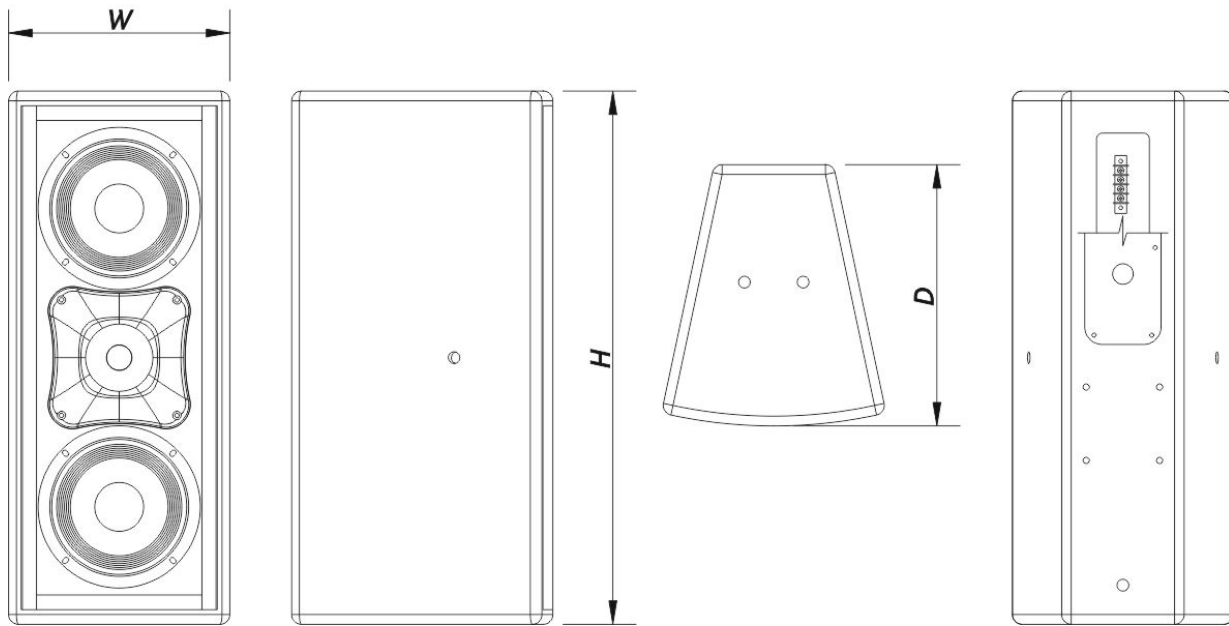

BESTELLINFORMAT IONEN

Modell	Beschreibung	P/N
System		
WR-8826-DXW		10428090
Ersatzteile		
6B	Konustreiber	20208260
BC-88	Hupe	30003945
F-WR8826	Filter	30005704
M-1	Wandler	20208250
Zubehör		
ANL-2	Aufhängungszubehör	10101020
AX-SPG1	Installation & Stacking Acc.	10105050

WR 8826 DXW

DAS Audio Group, S.L. - C/ Islas Baleares 24 - 46988
Fuente del Jarro - Valencia - Spain - Tel. +34961340860
Updated (DD/MM/YYYY): 26/06/2024