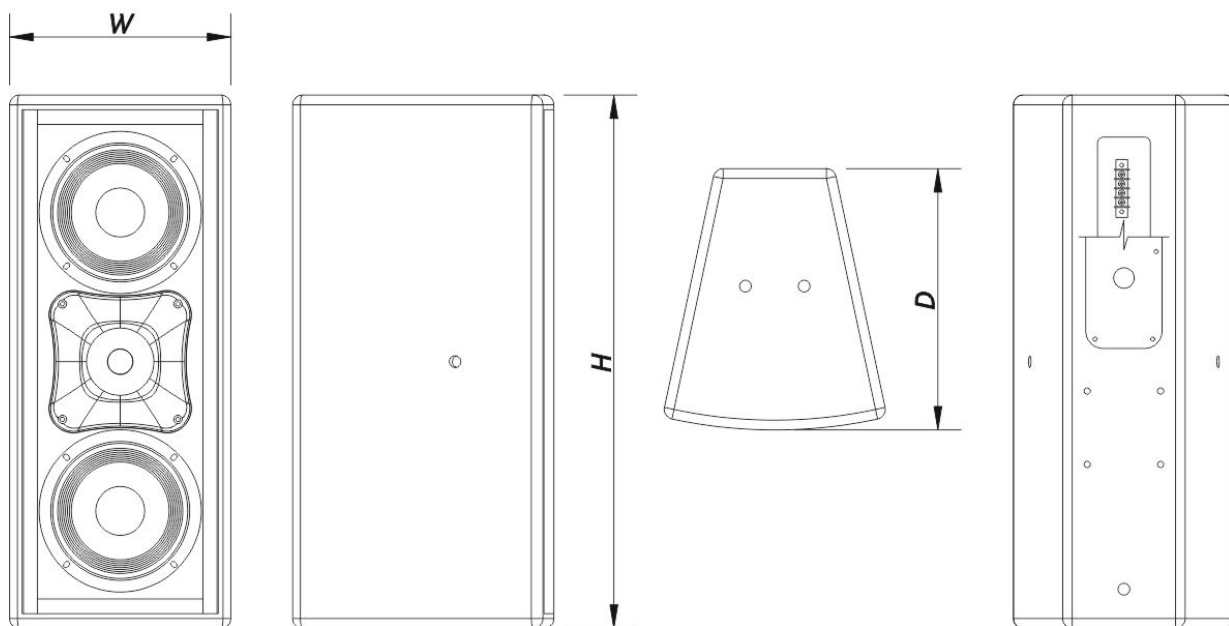

**BESTELLINFORMAT
IONEN**

Modell	Beschreibung	P/N
System		
WR-8826-DXW		10428090
Ersatzteile		
6B	Konustreiber	20208260
BC-88	Hupe	30003945
F-WR8826	Filter	30005704
M-1	Wandler	20208250
Zubehör		
ANL-2	Aufhängungszubehör	10101020
AX-SPG1	Installation & Stacking Acc.	10105050

WR-8826-DXW

DAS Audio Group, S.L. - C/ Islas Baleares 24 - 46988
Fuente del Jarro - Valencia - Spain - Tel. +34961340860
Updated (DD/MM/YYYY): 17/09/2024