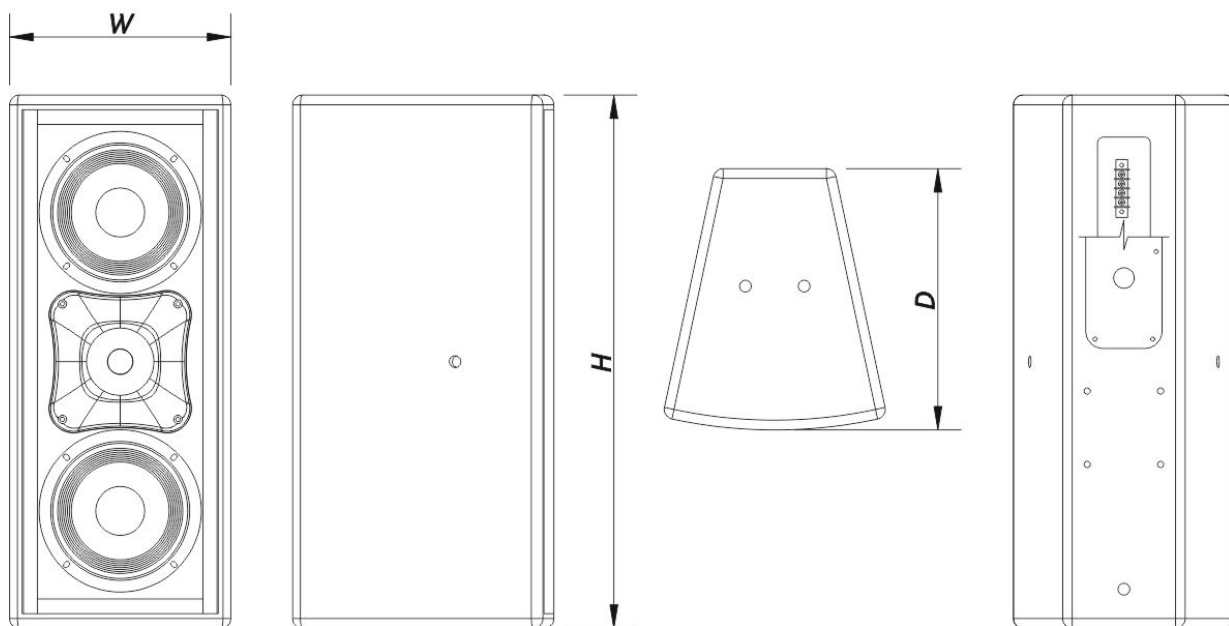

INFORMAÇÕES SOBRE PEDIDOS

Modelo	Descrição	P/N
Sistema		
WR-8826-DXW		10428090
Peças de Reposição		
6B	Cone do Transdutor	20208260
BC-88	Buzina	30003945
F-WR8826	Filter	30005704
M-1	Transdutor	20208250
Acessórios		
ANL-2	Acessórios de Suspensão	10101020
AX-SPG1	Installation & Stacking Acc.	10105050

WR-8826-DXW

DAS Audio Group, S.L. - C/ Islas Baleares 24 - 46988
Fuente del Jarro - Valencia - Spain - Tel. +34961340860
Updated (DD/MM/YYYY): 17/09/2024

SOUND WITH SOUL