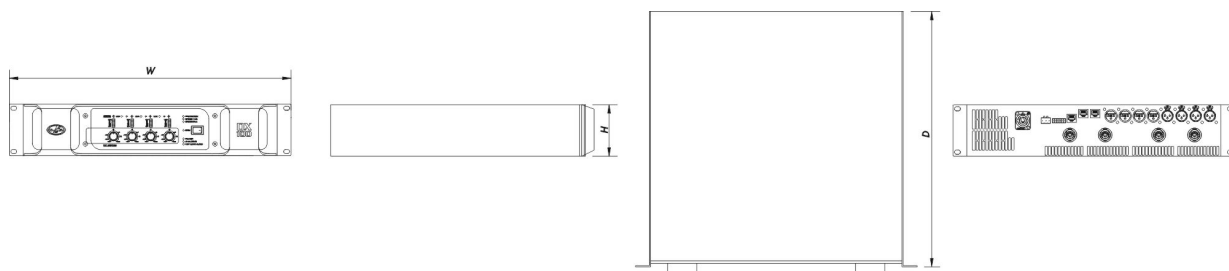

Certification Number

NRTL: NA201811002, CNEMKO:

NA201811002

Abmessungen-Gewicht

Abmessungen (H x B x T) 88 x 485 x 425 mm
3,5 x 19,0 x 16,7 in

Nettogewicht 10,8 kg (27,6 lb)

Versand

Verpackungsabmessungen (H x W x D) 250 x 610 x 600 mm
9,8 x 24,0 x 23,6 in

Verpackungsgewicht 12,3 kg (27,1 lb)

ABMESSUNGEN

BESTELLINFORMAT IONEN

Modell	Beschreibung	P/N

System

DX-100-115		10716310

DX 100 115

DAS Audio Group, S.L. - C/ Islas Baleares 24 - 46988
Fuente del Jarro - Valencia - Spain - Tel. +34961340860
Updated (DD/MM/YYYY): 05/06/2024

SOUND WITH SOUL