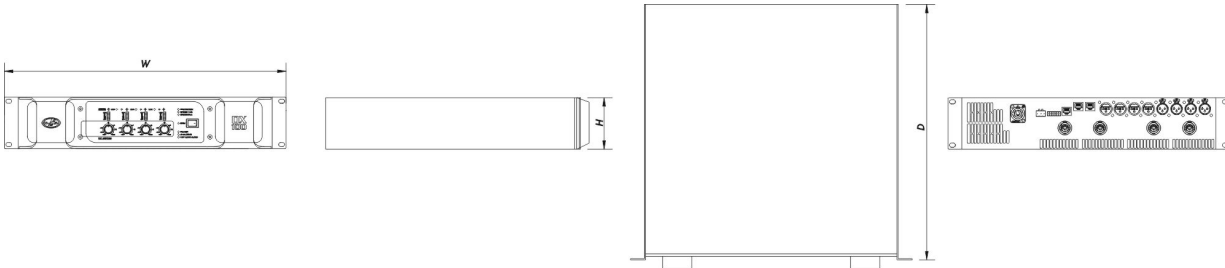

Certification Number

NRTL: NA201811002, CNEMKO:

NA201811002

Dimensions-Poids

Dimensions (H x L x P) 88 x 485 x 425 mm
3,5 x 19,0 x 16,7 in

Poids Net 10,8 kg (27,6 lb)

Livraison

Dimensions de l'emballage (H x W x D) 250 x 610 x 600 mm
9,8 x 24,0 x 23,6 in

Poids à la Livraison 12,3 kg (27,1 lb)

DIMENSIONS

INFORMATIONS DE COMMANDE

Modèle	Description	P/N

Systeme

DX-100-115		10716310

DX 100 115

DAS Audio Group, S.L. - C/ Islas Baleares 24 - 46988
Fuente del Jarro - Valencia - Spain - Tel. +34961340860
Updated (DD/MM/YYYY): 05/06/2024