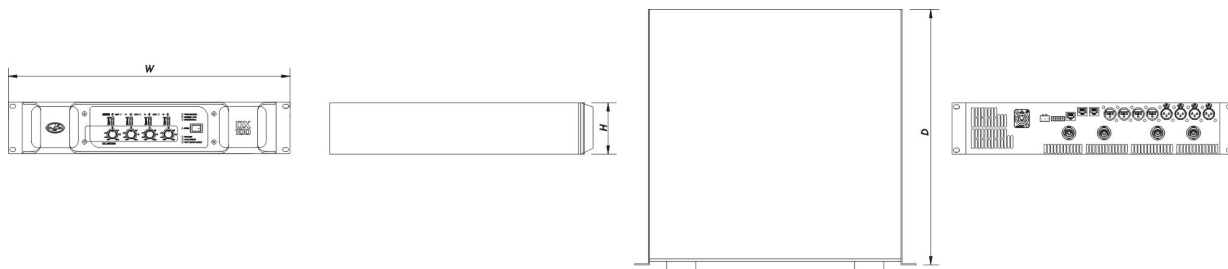

Certification Number

NRTL: NA201811002, CNEMKO:
NA201811002

Dimensões-Peso

Dimensões (A x L x P) 88 x 485 x 425 mm
3,5 x 19,0 x 16,7 in

Peso Neto 10,8 kg (27,6 lb)

Envio

Dimensões da Embalagem (A x L x P) 250 x 610 x 600 mm
9,8 x 24,0 x 23,6 in

Peso de Expedição 12,3 kg (27,1 lb)

DIMENSÕES

INFORMAÇÕES SOBRE PEDIDOS

Modelo	Descrição	P/N
Sistema		
DX-100-115		10716310

DX 100 115

DAS Audio Group, S.L. - C/ Islas Baleares 24 - 46988
Fuente del Jarro - Valencia - Spain - Tel. +34961340860
Updated (DD/MM/YYYY): 05/06/2024