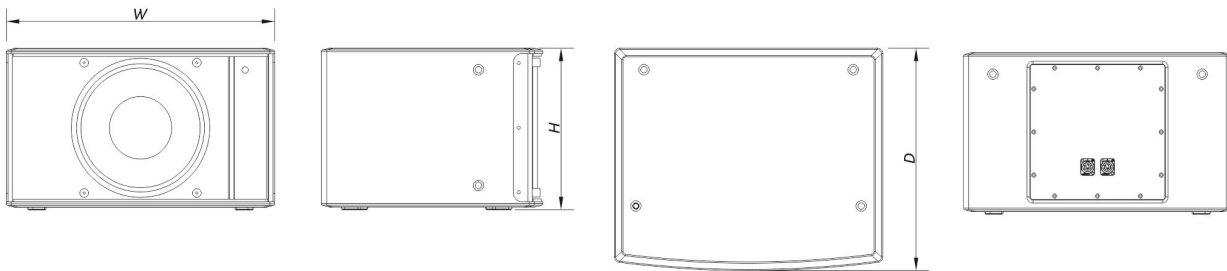

Farbe	Schwarz
Tiefe	415 mm (16,3 in)
Abmessungen (H x B x T)	305 x 505 x 415 mm 12,0 x 19,9 x 16,3 in
Nettogewicht	16,0 kg (35,3 lb)

Komponenten

Tieftöner	10MG

Versand

Verpackungsgewicht	17,0 kg (37,5 lb)

ABMESSUNGEN

BESTELLINFORMAT IONEN

Modell	Beschreibung	P/N
System		
Q-10		10434079
Ersatzteile		

Q 10

DAS Audio Group, S.L. - C/ Islas Baleares 24 - 46988
Fuente del Jarro - Valencia - Spain - Tel. +34961340860
Updated (DD/MM/YYYY): 26/06/2024